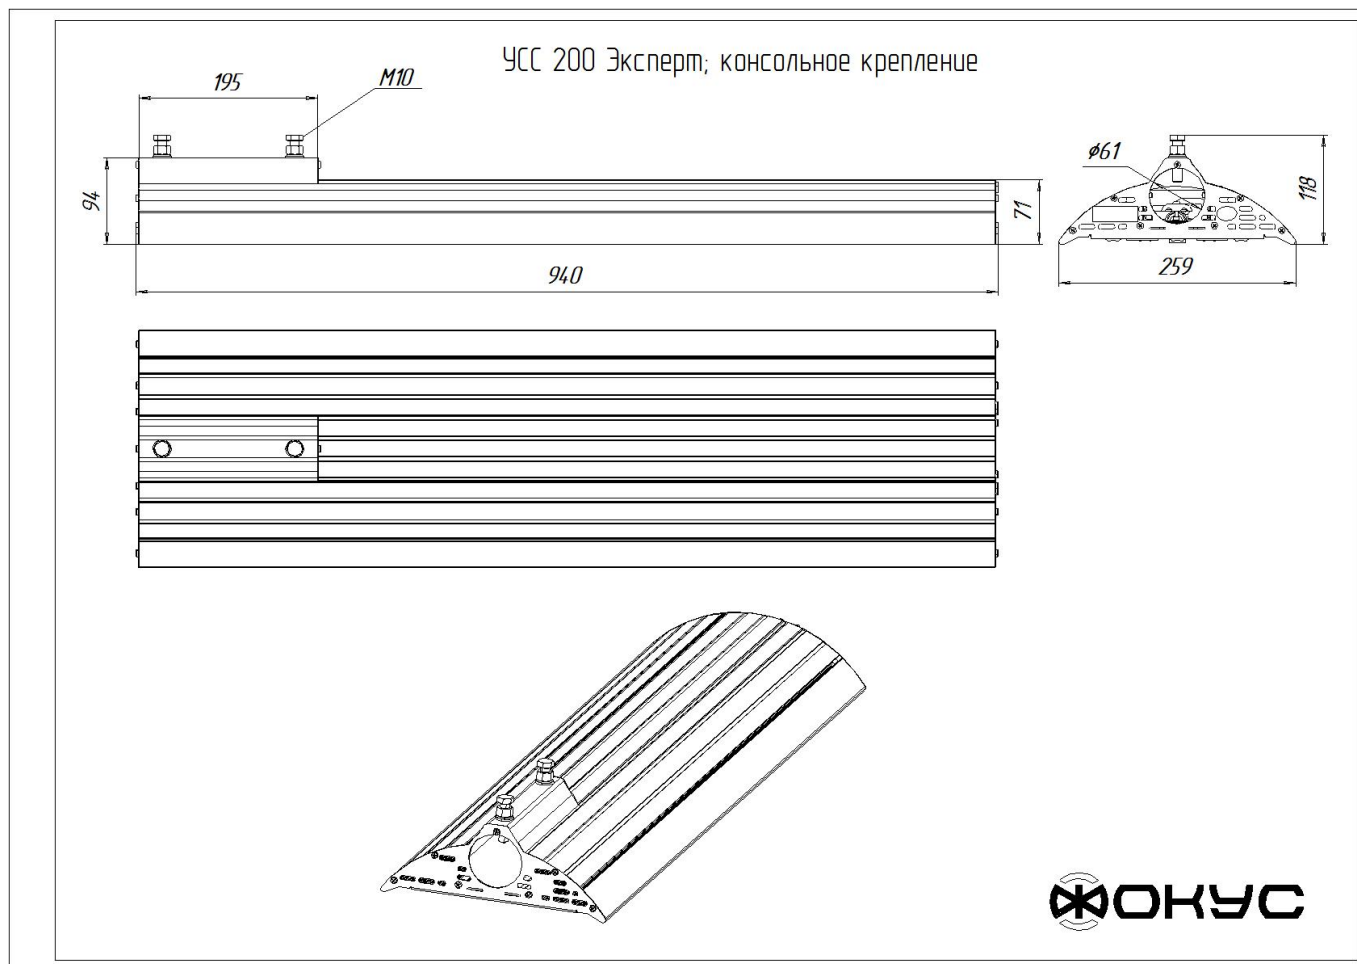

креплением, мм		скоба, мм	
Объём в упаковке, с консольным креплением, м³	0,028	Объём в упаковке, с креплением скоба, м³	0,030
Размеры в упаковке, с консольным креплением, мм	970x270x105	Размеры в упаковке, с креплением скоба, мм	1020x290x100

Чертежи