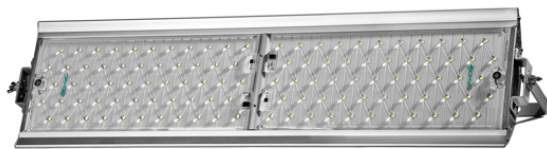

## УСС 200 Эксперт Г1

Функциональностью светодиодный светильник привлекает из-за разумного учёта пожеланий специалистов светотехнической отрасли. УСС Эксперт ставит новейший стандарт своего класса, заложенный преодолению показателя эффективности отдачи в 130 лм/Вт. Устройство позволяет осуществить правильное решение по замене устаревших аналогов с использованием ламп типа ДНаТ и МГЛ.

#### Светотехнические характеристики

Световой поток, лм	26000	Тип кривой силы света	Г1
Эффективность светильника, лм/Вт	130	Коррелированная цветовая температура, К	5700
Угол излучения 2θ 0,5 , град	90	Класс светораспределения по ГОСТ Р 54350-2011	П
Производитель светодиодов	CREE		

#### Общие характеристики

Диапазон рабочих температур, С°	от -60 до +45	Степень защиты от внешних воздействий, IP	67
Вид климатического исполнения	УХЛ1	Оптическая система	LIQUOS
Материал корпуса	алюминий	Материал защитного стекла	поликарбонат
Гарантийный срок эксплуатации, годы	3		