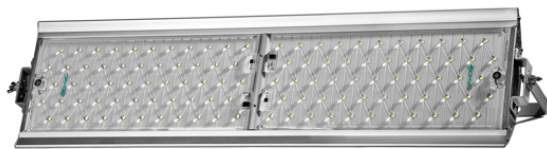

## УСС 200 Эксперт К

Функциональная особенность светодиодного светильника основана на привлекательности правильного учёта пожеланий светотехнической отрасли. УСС Эксперт явил собой новейший стандарт класса, в котором заложено и преодоление показателя эффективности отдачи в 130 лм/Вт. Устройство - это замена для морально устаревших аналогов, где всё ещё используются лампы типа ДНаТ или МГЛ.

#### Светотехнические характеристики

Световой поток, лм	26000	Тип кривой силы света	К
Эффективность светильника, лм/Вт	130	Коррелированная цветовая температура, К	5700
Угол излучения 2 $\theta$ 0,5 , град	30	Класс светораспределения по ГОСТ Р 54350-2011	П
Производитель светодиодов	CREE		

#### Общие характеристики

Диапазон рабочих температур, С°	от -60 до +45	Степень защиты от внешних воздействий, IP	67
Вид климатического исполнения	УХЛ1	Оптическая система	LIQUOS
Материал корпуса	алюминий	Материал защитного стекла	поликарбонат
Гарантийный срок эксплуатации, годы	3		