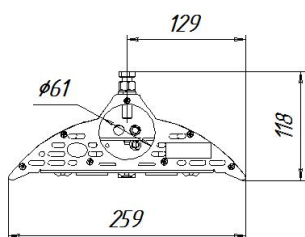

УСС 130 Эксперт; консольное крепление