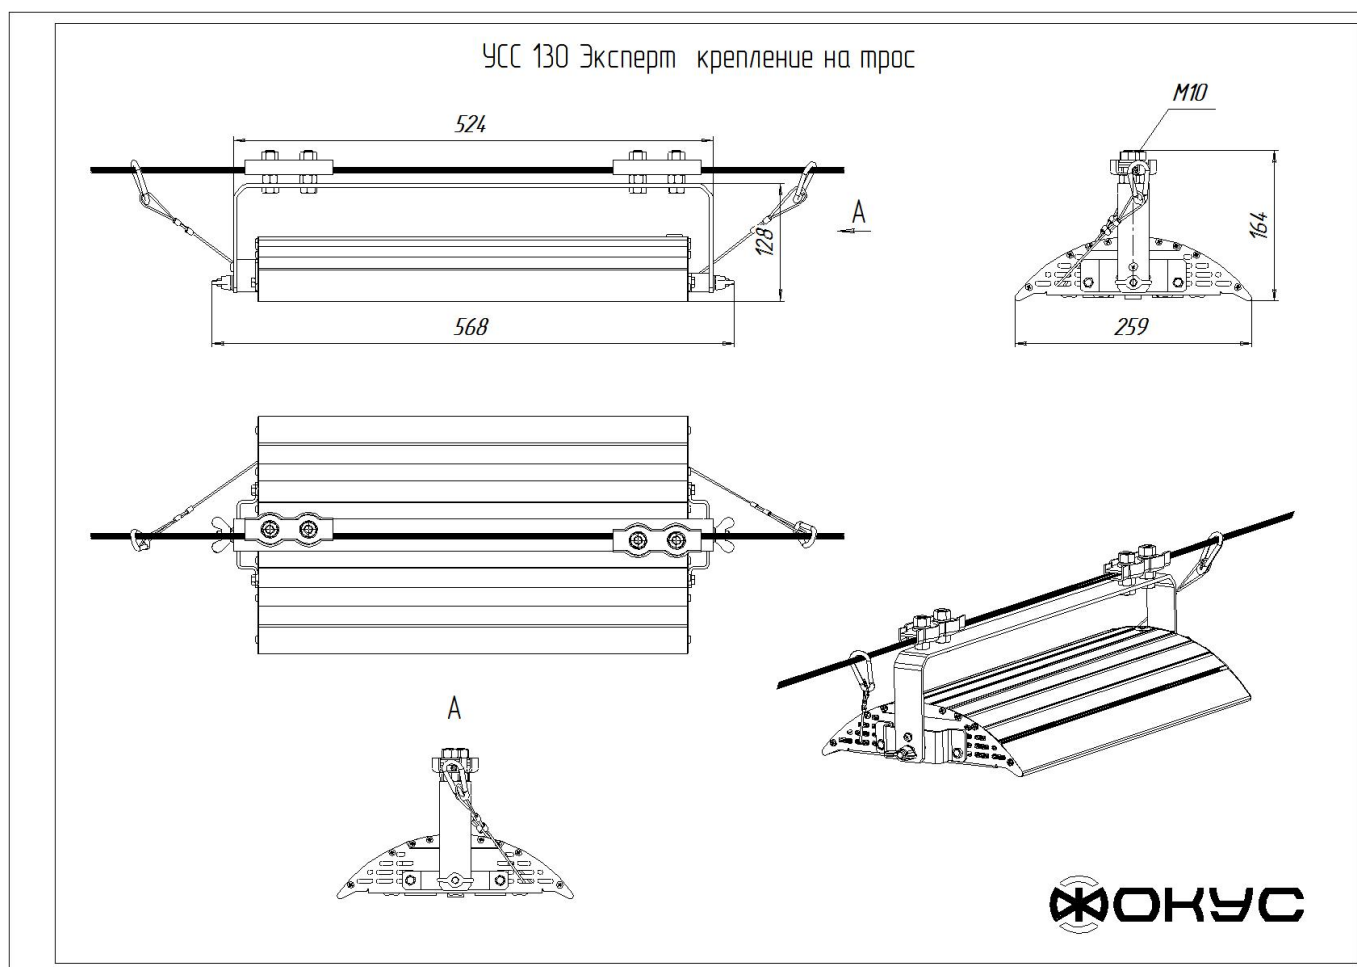

Без упаковки, с консольным креплением, мм	476x259x118	Без упаковки, с креплением скоба, мм	568x259x168
Без упаковки, с креплением трос, мм	568x259x164	Объем в упаковке, с консольным креплением, м³	0,015
Объем в упаковке, с креплением скоба, м³	0,017	Объем в упаковке, с креплением трос, м³	0,017
Размеры в упаковке, с консольным креплением, мм	500x270x105	Размеры в упаковке, с креплением скоба, мм	560x290x100
Размеры в упаковке, с креплением на трос, мм	560x290x100		

Чертежи