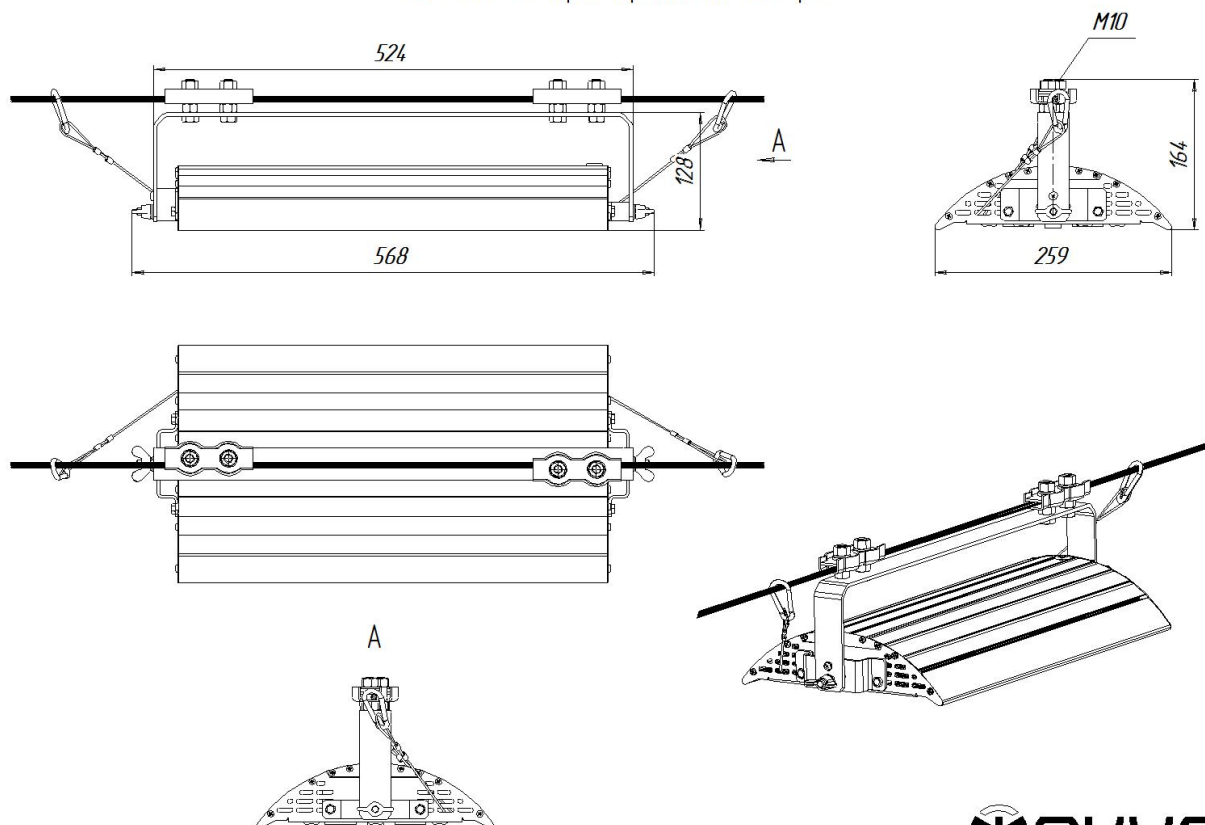

УСС 130 Эксперт крепление на трос