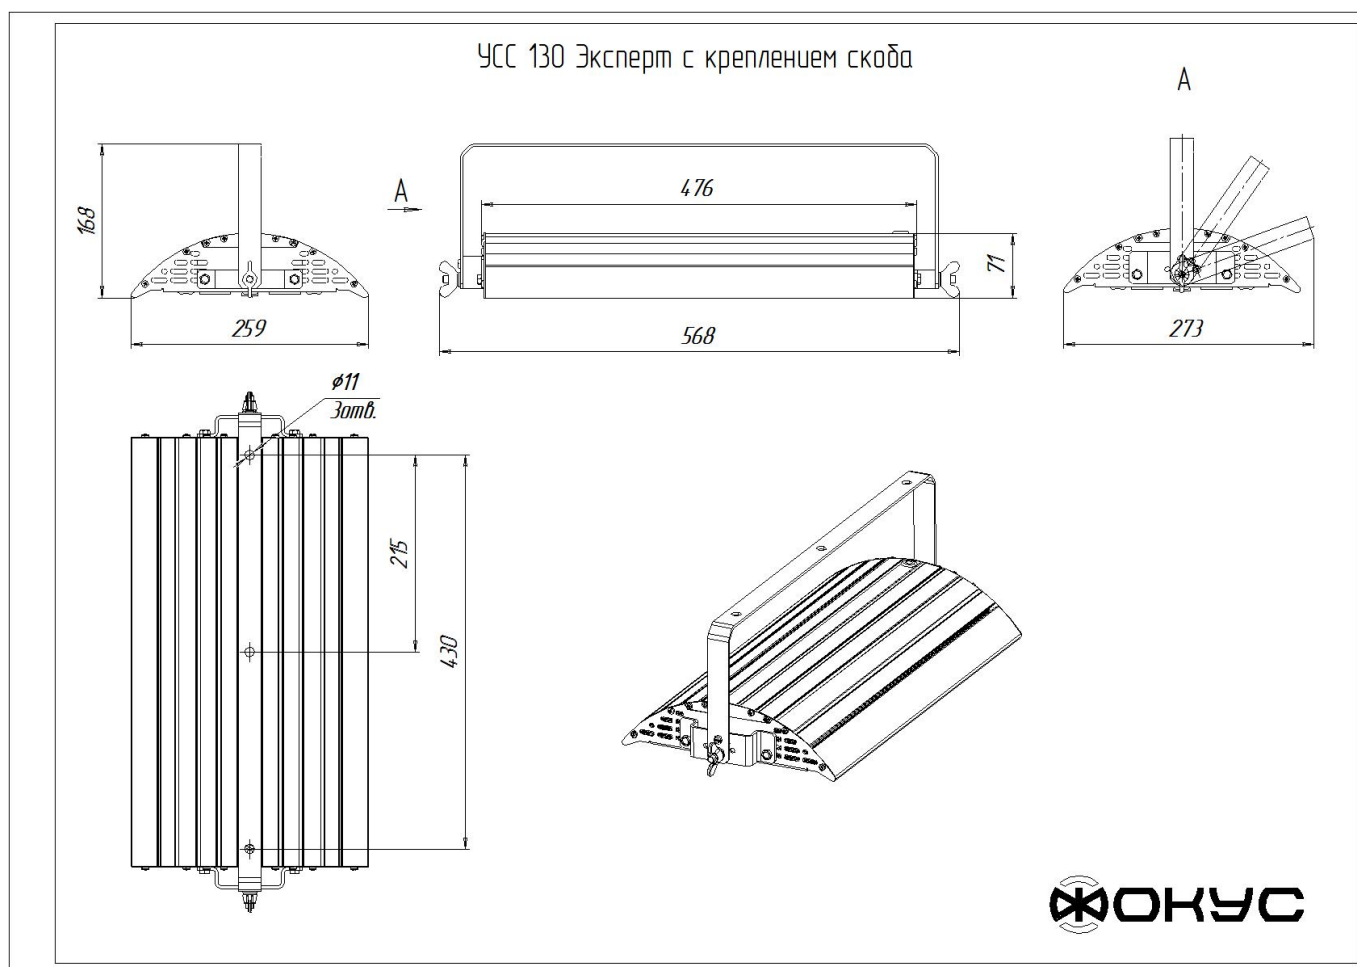

Без упаковки, с консольным креплением, мм	476x259x118	Без упаковки, с креплением скоба, мм	568x259x168
Без упаковки, с креплением трос, мм	568x259x164	Объём в упаковке, с консольным креплением, м³	0,015
Объём в упаковке, с креплением скоба, м³	0,017	Объём в упаковке, с креплением трос, м³	0,017
Размеры в упаковке, с консольным креплением, мм	500x270x105	Размеры в упаковке, с креплением скоба, мм	560x290x100
Размеры в упаковке, с креплением на трос, мм	560x290x100		

Чертежи