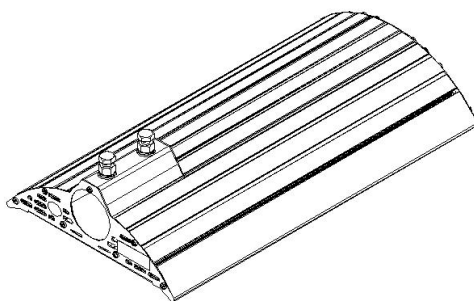

УСС 130 Эксперт; консольное крепление