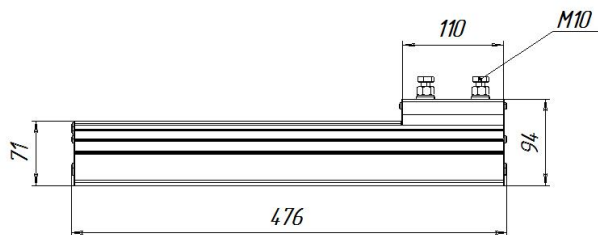

УСС 130 Эксперт; консольное крепление