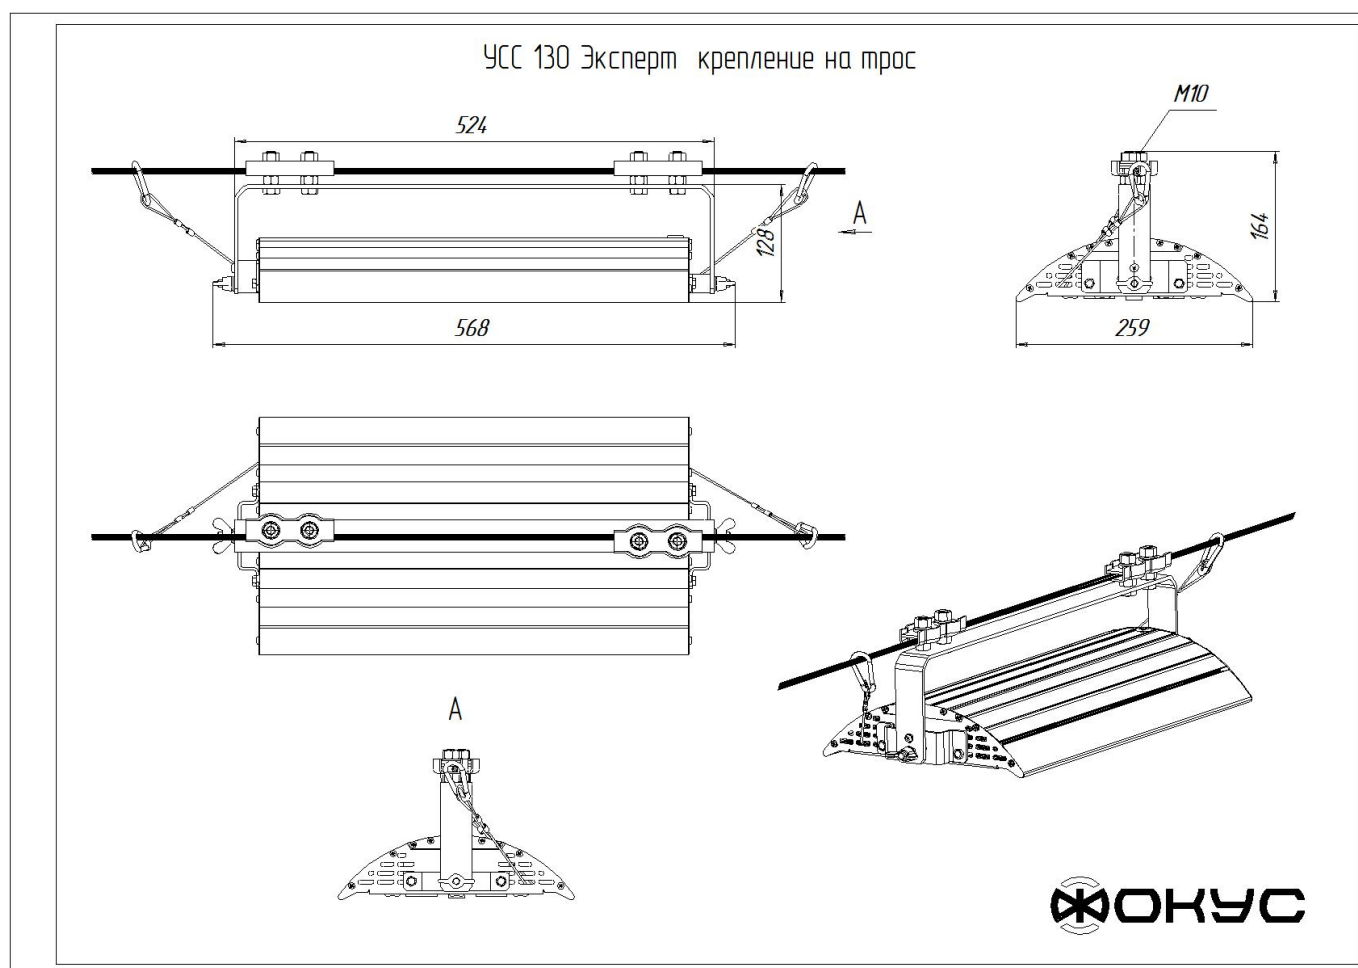

креплением, мм		скоба, мм	
Без упаковки, с креплением трос, мм	568x259x164	Объем в упаковке, с консольным креплением, м³	0,015
Объем в упаковке, с креплением скоба, м³	0,017	Объем в упаковке, с креплением трос, м³	0,017
Размеры в упаковке, с консольным креплением, мм	500x270x105	Размеры в упаковке, с креплением скоба, мм	560x290x100
Размеры в упаковке, с креплением на трос, мм	560x290x100		

Чертежи