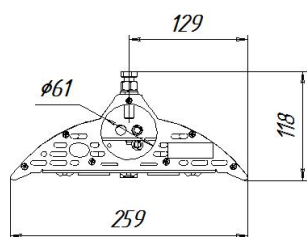

УСС 130 Эксперт; консольное крепление