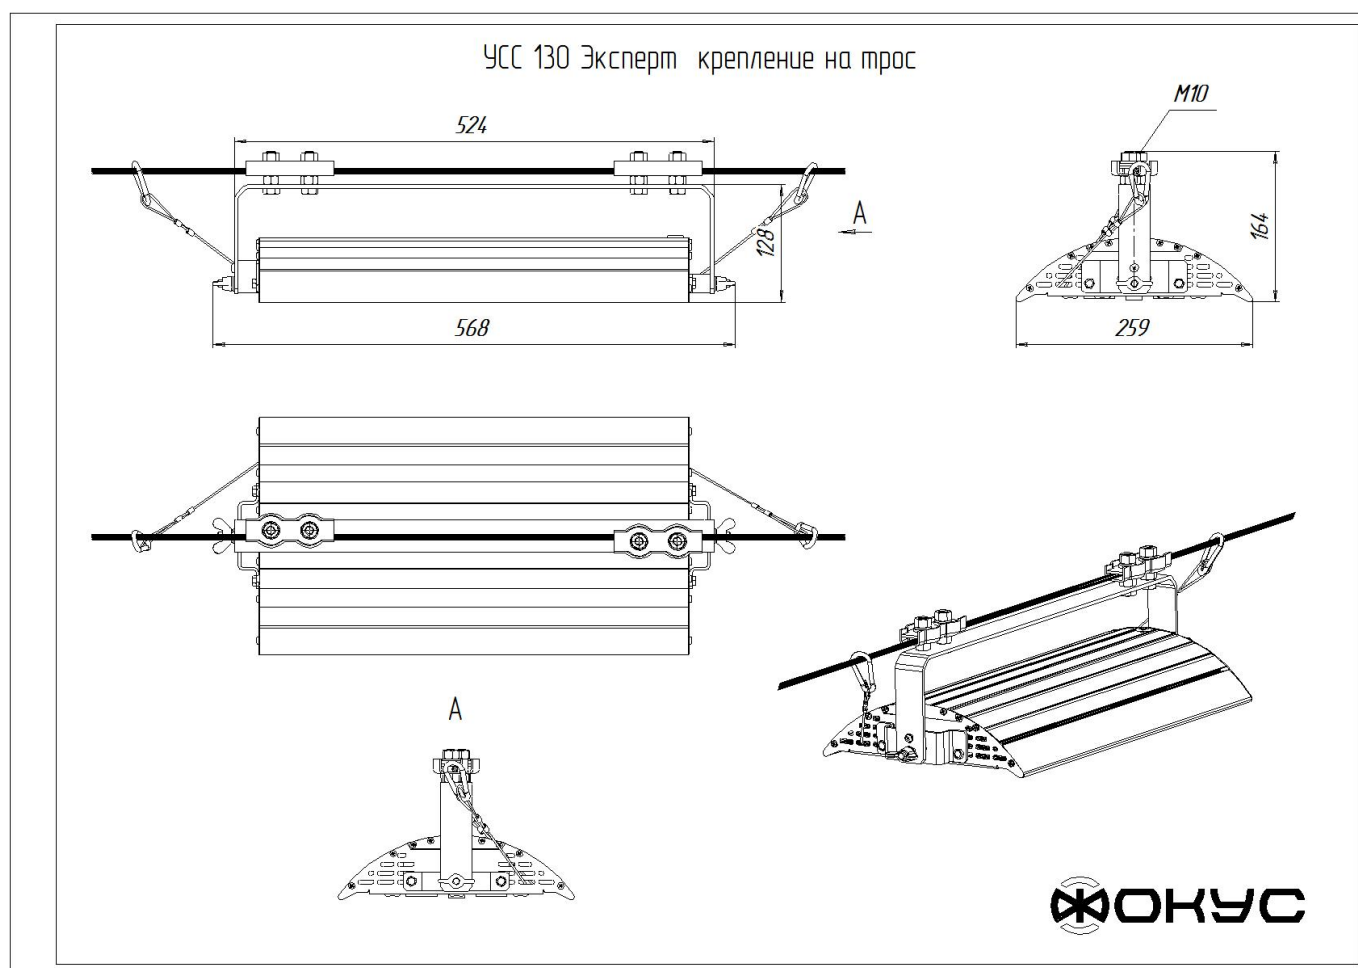

креплением, мм		скоба, мм	
Без упаковки, с креплением трос, мм	568x259x164	Объём в упаковке, с консольным креплением, м³	0,015
Объём в упаковке, с креплением скоба, м³	0,017	Объём в упаковке, с креплением трос, м³	0,017
Размеры в упаковке, с консольным креплением, мм	500x270x105	Размеры в упаковке, с креплением скоба, мм	560x290x100
Размеры в упаковке, с креплением на трос, мм	560x290x100		

Чертежи