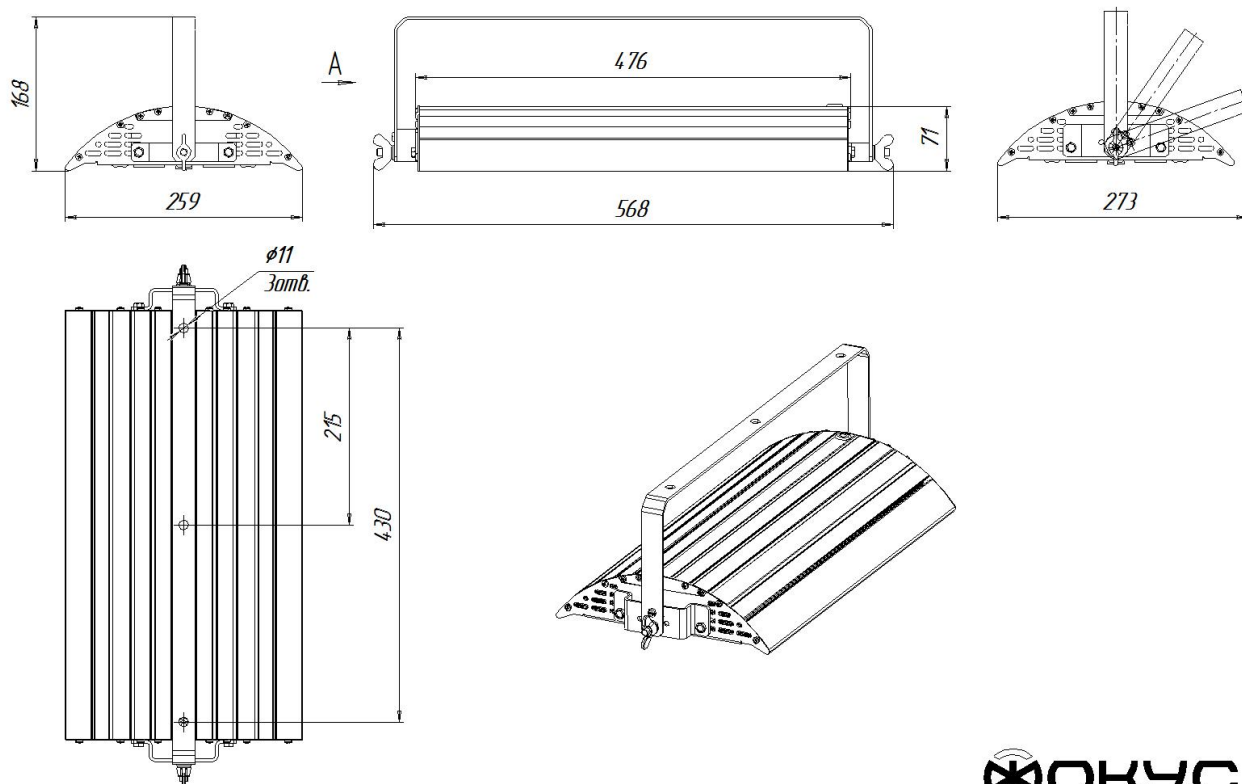

#### Размеры

Без упаковки, с консольным	476x259x120	Без упаковки, с креплением	568x259x168
----------------------------	-------------	----------------------------	-------------

креплением, мм		скоба, мм	
Без упаковки, с креплением трос, мм	568x259x164	Объём в упаковке, с консольным креплением, м <sup>3</sup>	0,015
Объём в упаковке, с креплением скоба, м <sup>3</sup>	0,017	Объём в упаковке, с креплением трос, м <sup>3</sup>	0,017
Размеры в упаковке, с консольным креплением, мм	500x270x105	Размеры в упаковке, с креплением скоба, мм	560x290x100
Размеры в упаковке, с креплением на трос, мм	560x290x100		

## Чертежи

УСС 130 Эксперт с креплением скоба

УСС 130 Эксперт; консольное крепление