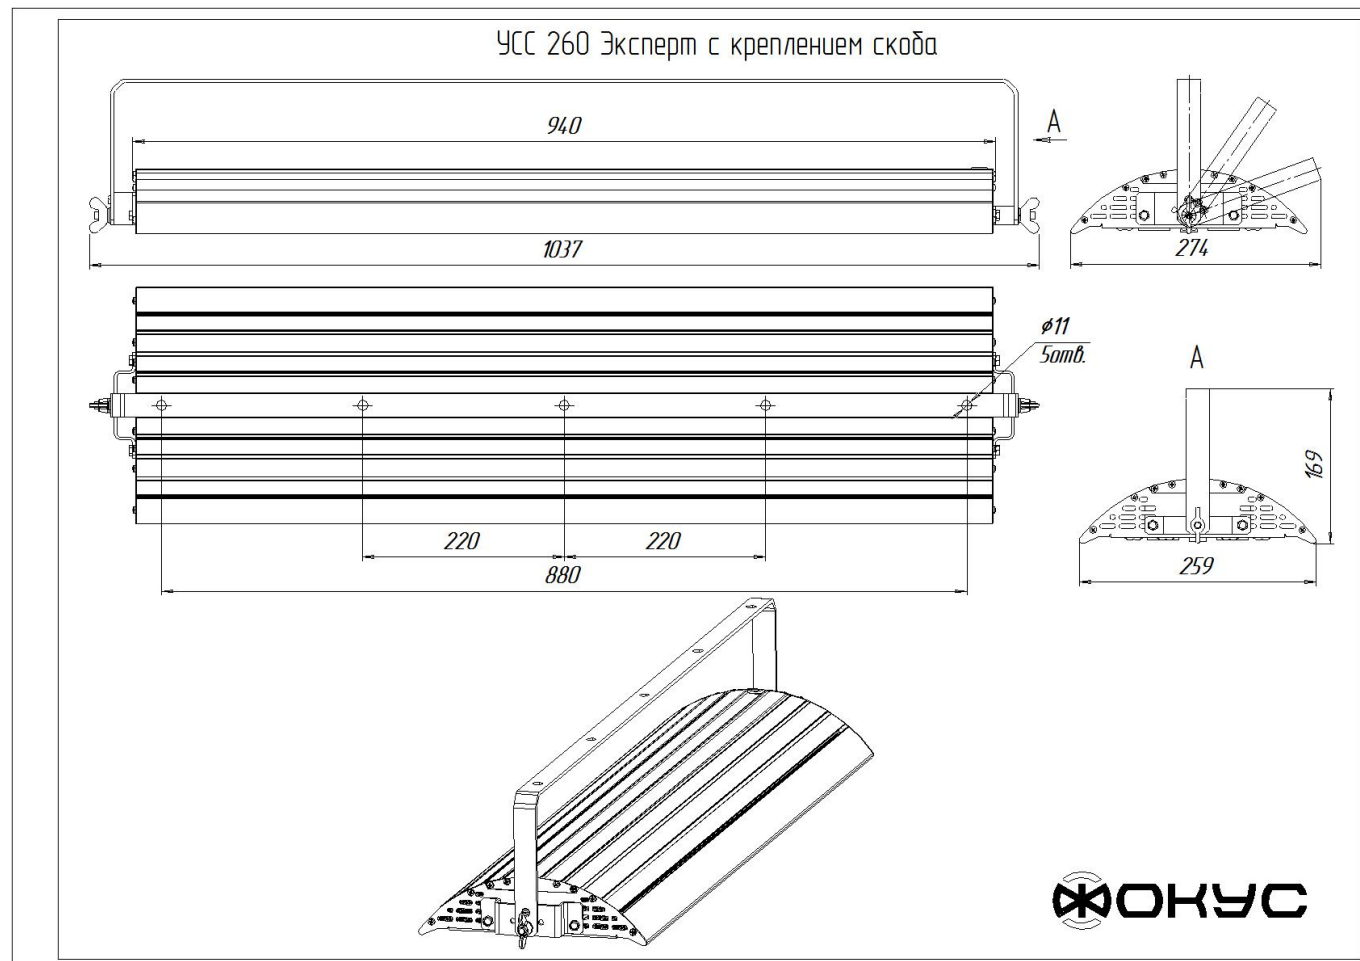

Объем в упаковке, с консольным креплением, м³

0,028

Объем в упаковке, с креплением скоба, м³

0,030

Размеры в упаковке, с консольным креплением, мм

970x270x105

Размеры в упаковке, с креплением скоба, мм

1020x290x100

Чертежи