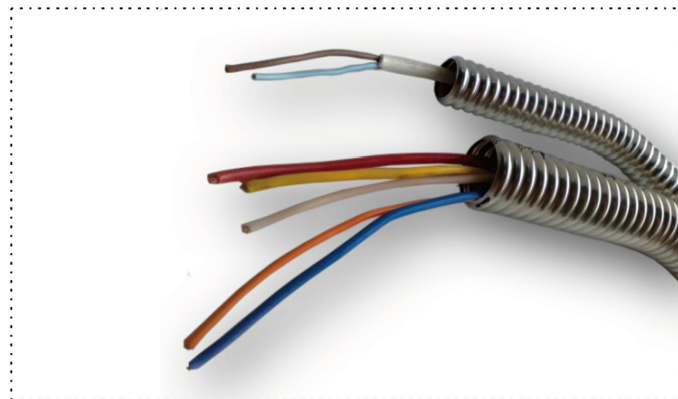

ГЕРМЕТИЧНЫЙ МЕТАЛЛУРУКАВ
для электропроводки

Герметичный металлорукав LAVITA предназначен для защиты электропроводов и кабелей от механических повреждений, негативного воздействия окружающей среды, а также создания защитного экрана от электро- и радиопомех.

Может применяться для монтажа электропроводки, силовых кабелей или различных телекоммуникационных сетей внутри деревянных домов, мостов, туннелей и прочих сооружений.

Герметичный металлорукав незаменим при необходимости обеспечить следующие требования при прокладке проводки и электромагистралей:

Преимущества гофрированного металлорукава LAVITA перед другими кабель-каналами:

- Гофрированная труба позволяет прокладывать электропроводку внутри легковоспламеняющихся конструкций, защищая их от возгорания. Идеально для прокладки электропроводки в деревянных домах, а также зданиях с перекрытиями из древесины.