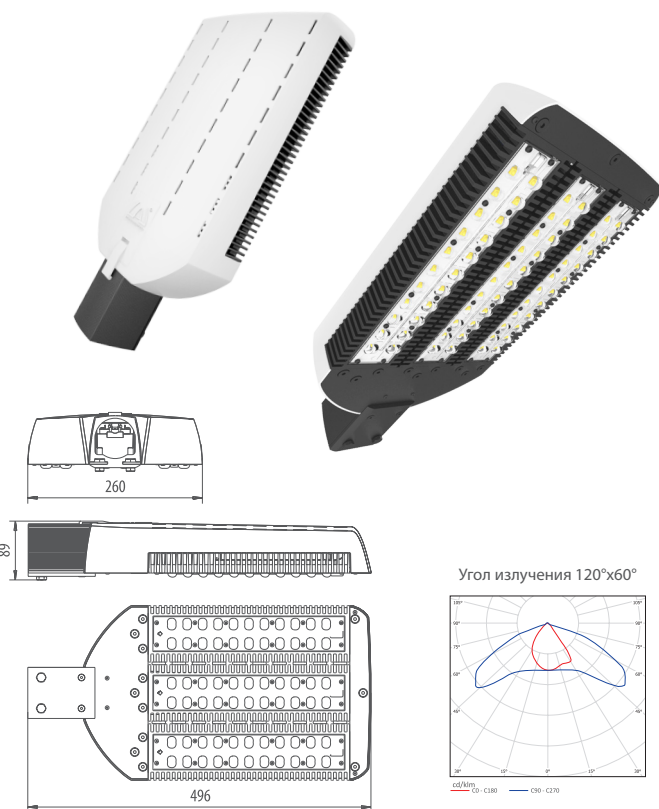

# LAD LED R500-3-M-12-105K

Светодиодный светильник

105 Вт

DC  
12/24

## ЗАМЕНА

по световому потоку  
светильников  
с лампами:

ДНаТ-150  
ДРЛ-250  
МГЛ-150

Дорожное  
освещение

Уличное  
освещение

Промышленное  
освещение

Складское  
освещение

Спортивное  
освещение

105 Вт

Мощность

<1%

Пульсации  
светового  
потока

MC5

Класс  
виброустойчивости и  
ударопрочности

AC  
85-285

Напряжение  
питания  
переменного тока

CE

Сертификат CE

5  
лет

Гарантийный  
срок

CREE  
LEDs

Светодиоды  
CREE

Модель/ Характеристики	LAD LED R500-3-M-12-105K
Количество диодов	66
Световой поток, Лм*	11 499
Угол излучения	120°x60°
Энергопотребление, Вт	не более 105
Цветовая температура	4000~5000
Коэффициент цветопередачи	Ra ≥ 70-80
Напряжение питания постоянного тока (DC), В	12/24
Влаго- и пылезащита	IP67
Вид климатического исполнения	УХЛ1
Класс защиты от поражения эл. током	II
Предельные значения рабочих температур	-70°C... +70°C
Тип крепления	консоль (до Ø 60 мм)
Габаритные размеры светильника, мм	496*260*89
Вес светильника, кг	5,0
Габаритные размеры упаковки, мм	545*310*125
Вес брутто, кг	5,41
Объем в упаковке, м3	0,021
Гарантийный срок	5 лет