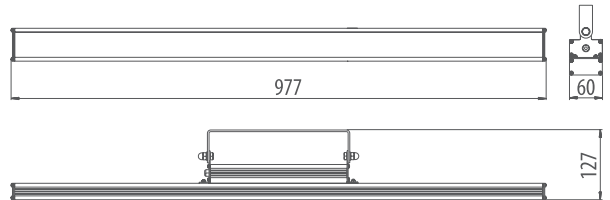

LAD LED LINE-60-35 LV

Линейный светодиодный светильник 35Вт

Угол излучения 60°

Модель/ Характеристики	LAD LED LINE-60-35
Световой поток, Лм*	3 640
Угол излучения	60°
Энергопотребление, Вт	35
Цветовая температура	4000~5000
Коэффициент цветопередачи	Ra ≥ 70-80
Коэффициент мощности	≥ 0,95
Напряжение питания, В	36
Влаго- и пылезащита	IP65
Вид климатического исполнения	УХЛ1
Предельные значения рабочих температур	-65°C... +50°C
Класс защиты от поражения эл. током	III
Габаритные размеры светильника, мм	977*60*127
Вес светильника, кг	2,6
Габаритные размеры упаковки, мм	1000*95*63
Вес брутто, кг	3,1
Объем в упаковке, м ³	0,021
Гарантийный срок	3 года