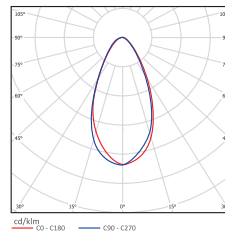

LAD LED LINE-60-35 LV

Линейный светодиодный светильник 35Вт

Угол излучения 60°

Модель/ Характеристики	LAD LED LINE-60-35
Световой поток, Лм*	3 640
Угол излучения	60°
Энергопотребление, Вт	35
Цветовая температура	4000~5000
Коэффициент цветопередачи	Ra ≥ 70-80
Коэффициент мощности	≥ 0,95
Напряжение питания, В	36
Влаго- и пылезащита	IP65
Вид климатического исполнения	УХЛ1
Предельные значения рабочих температур	-65°C... +50°C
Класс защиты от поражения эл. током	III
Габаритные размеры светильника, мм	977*60*127
Вес светильника, кг	2,6
Габаритные размеры упаковки, мм	1000*95*63
Вес брутто, кг	3,1
Объем в упаковке, м ³	0,021
Гарантийный срок	3 года