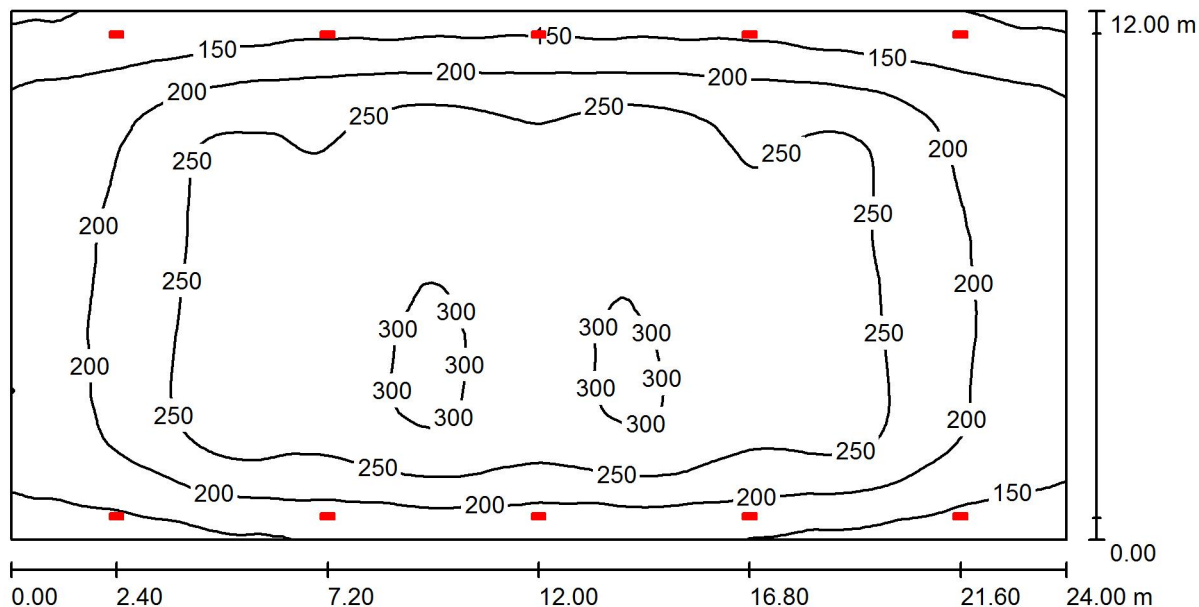

### Помещение 1 / Резюме

Высота помещения: 8.000 m, Монтажная высота: 7.000 m,  
Коэффициент эксплуатации: 0.80

Значения в Lux, Масштаб 1:172

Поверхность	$\rho$ [%]	$E_{cp}$ [lx]	$E_{min}$ [lx]	$E_{max}$ [lx]	$E_{min} / E_{cp}$
Рабочая плоскость	/	225	91	312	0.405
Полы	20	224	91	311	0.406
Потолок	70	58	41	119	0.715
Стенки (4)	50	97	51	908	/

**Рабочая плоскость:**

Высота: 0.100 m  
Растр: 128 x 128 Точки  
Краевая зона: 0.000 m

**Ведомость светильников**

№	Шт.	Обозначение (Поправочный коэффициент)	$\Phi$ (Светильник) [lm]	$\Phi$ (Лампы) [lm]	P [W]
1	10	ООО "ЮГ-СЕРВИС 28ТУ-A-160528 СПОРТ-ПРОМ-60Ш (1.000)	10584	10400	0.0
Всего:			105842	104000	0.0

Удельная подсоединенная мощность: 0.00 W/m<sup>2</sup> = 0.00 W/m<sup>2</sup>/ lx (Поверхность основания: 288.00 m<sup>2</sup>)

ООО "ЮГ-СЕРВИС"  
344002, Ростов-на-Дону, ул. Донская 6/6-6

Оператор  
Телефон +7-918-529-07-12  
Факс  
Электронная почта ug\_servis@yahoo.com