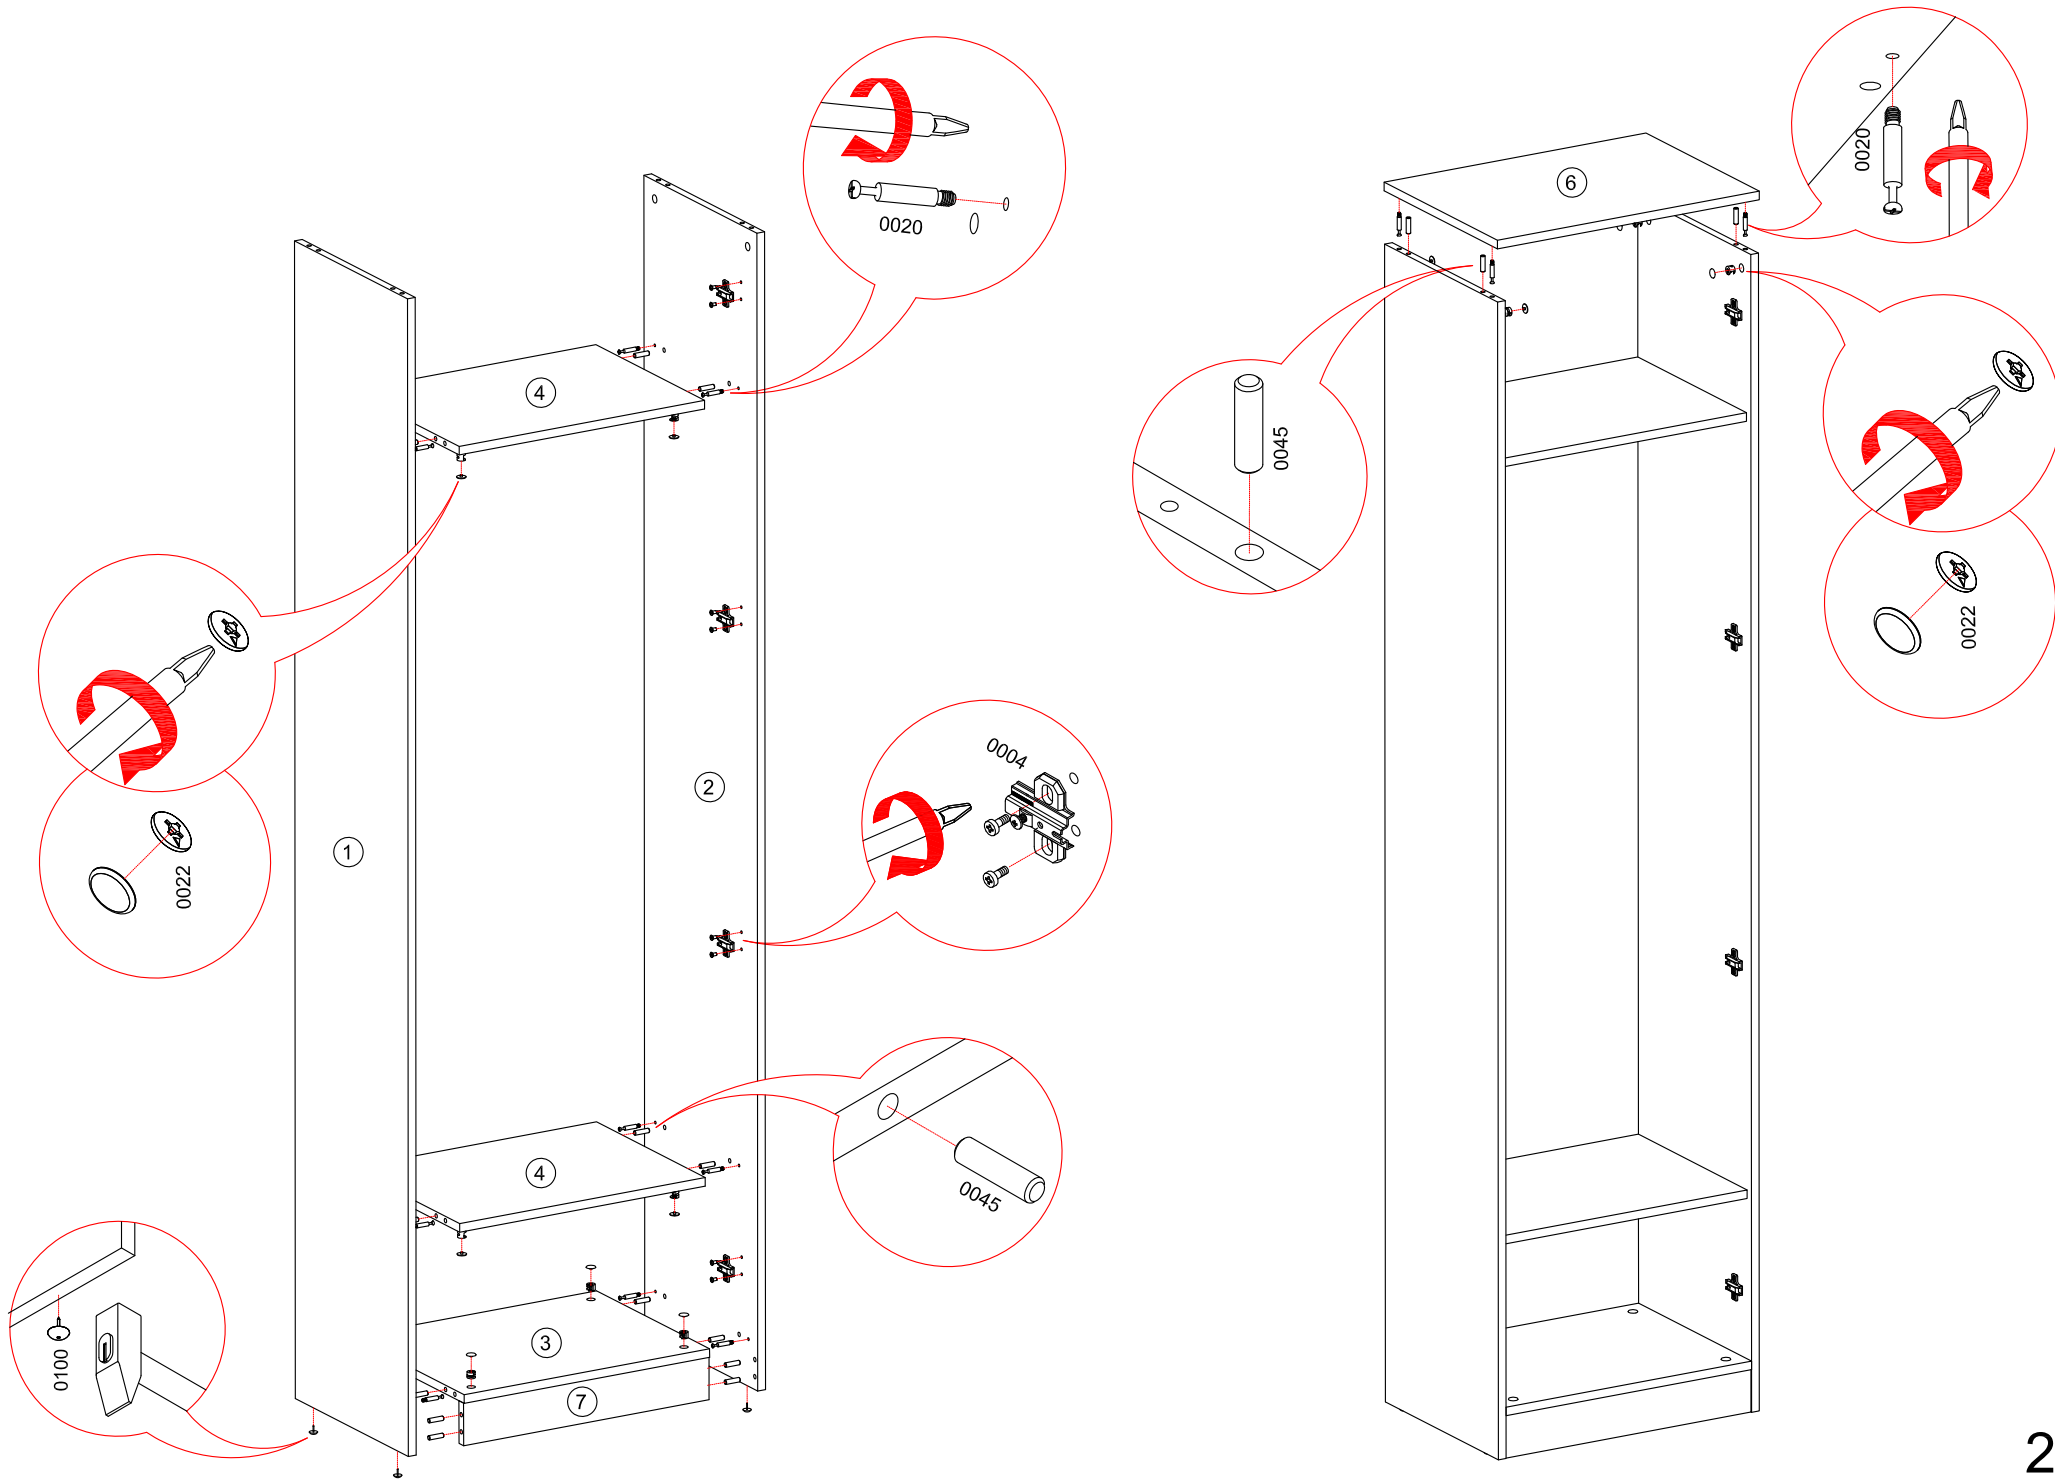

Шкаф (универсальный) "ЛОФТ"

СТЛ.235.02

Дверь может быть навешана как на левую так и на правую сторону

Поз	Размер	Кол-во	Упаковка
1	2166x389x16	1	пакет 1
2	2166x389x16	1	пакет 1
3	510x389x16	1	пакет 1
4	510x371x16	2	пакет 1
5	2096x536x3	1	пакет 1
6	544x390x16	1	пакет 1
7	510x80x16	1	пакет 1
8	2064x504x16	1	пакет 1

Ø 5скв.

досверлить