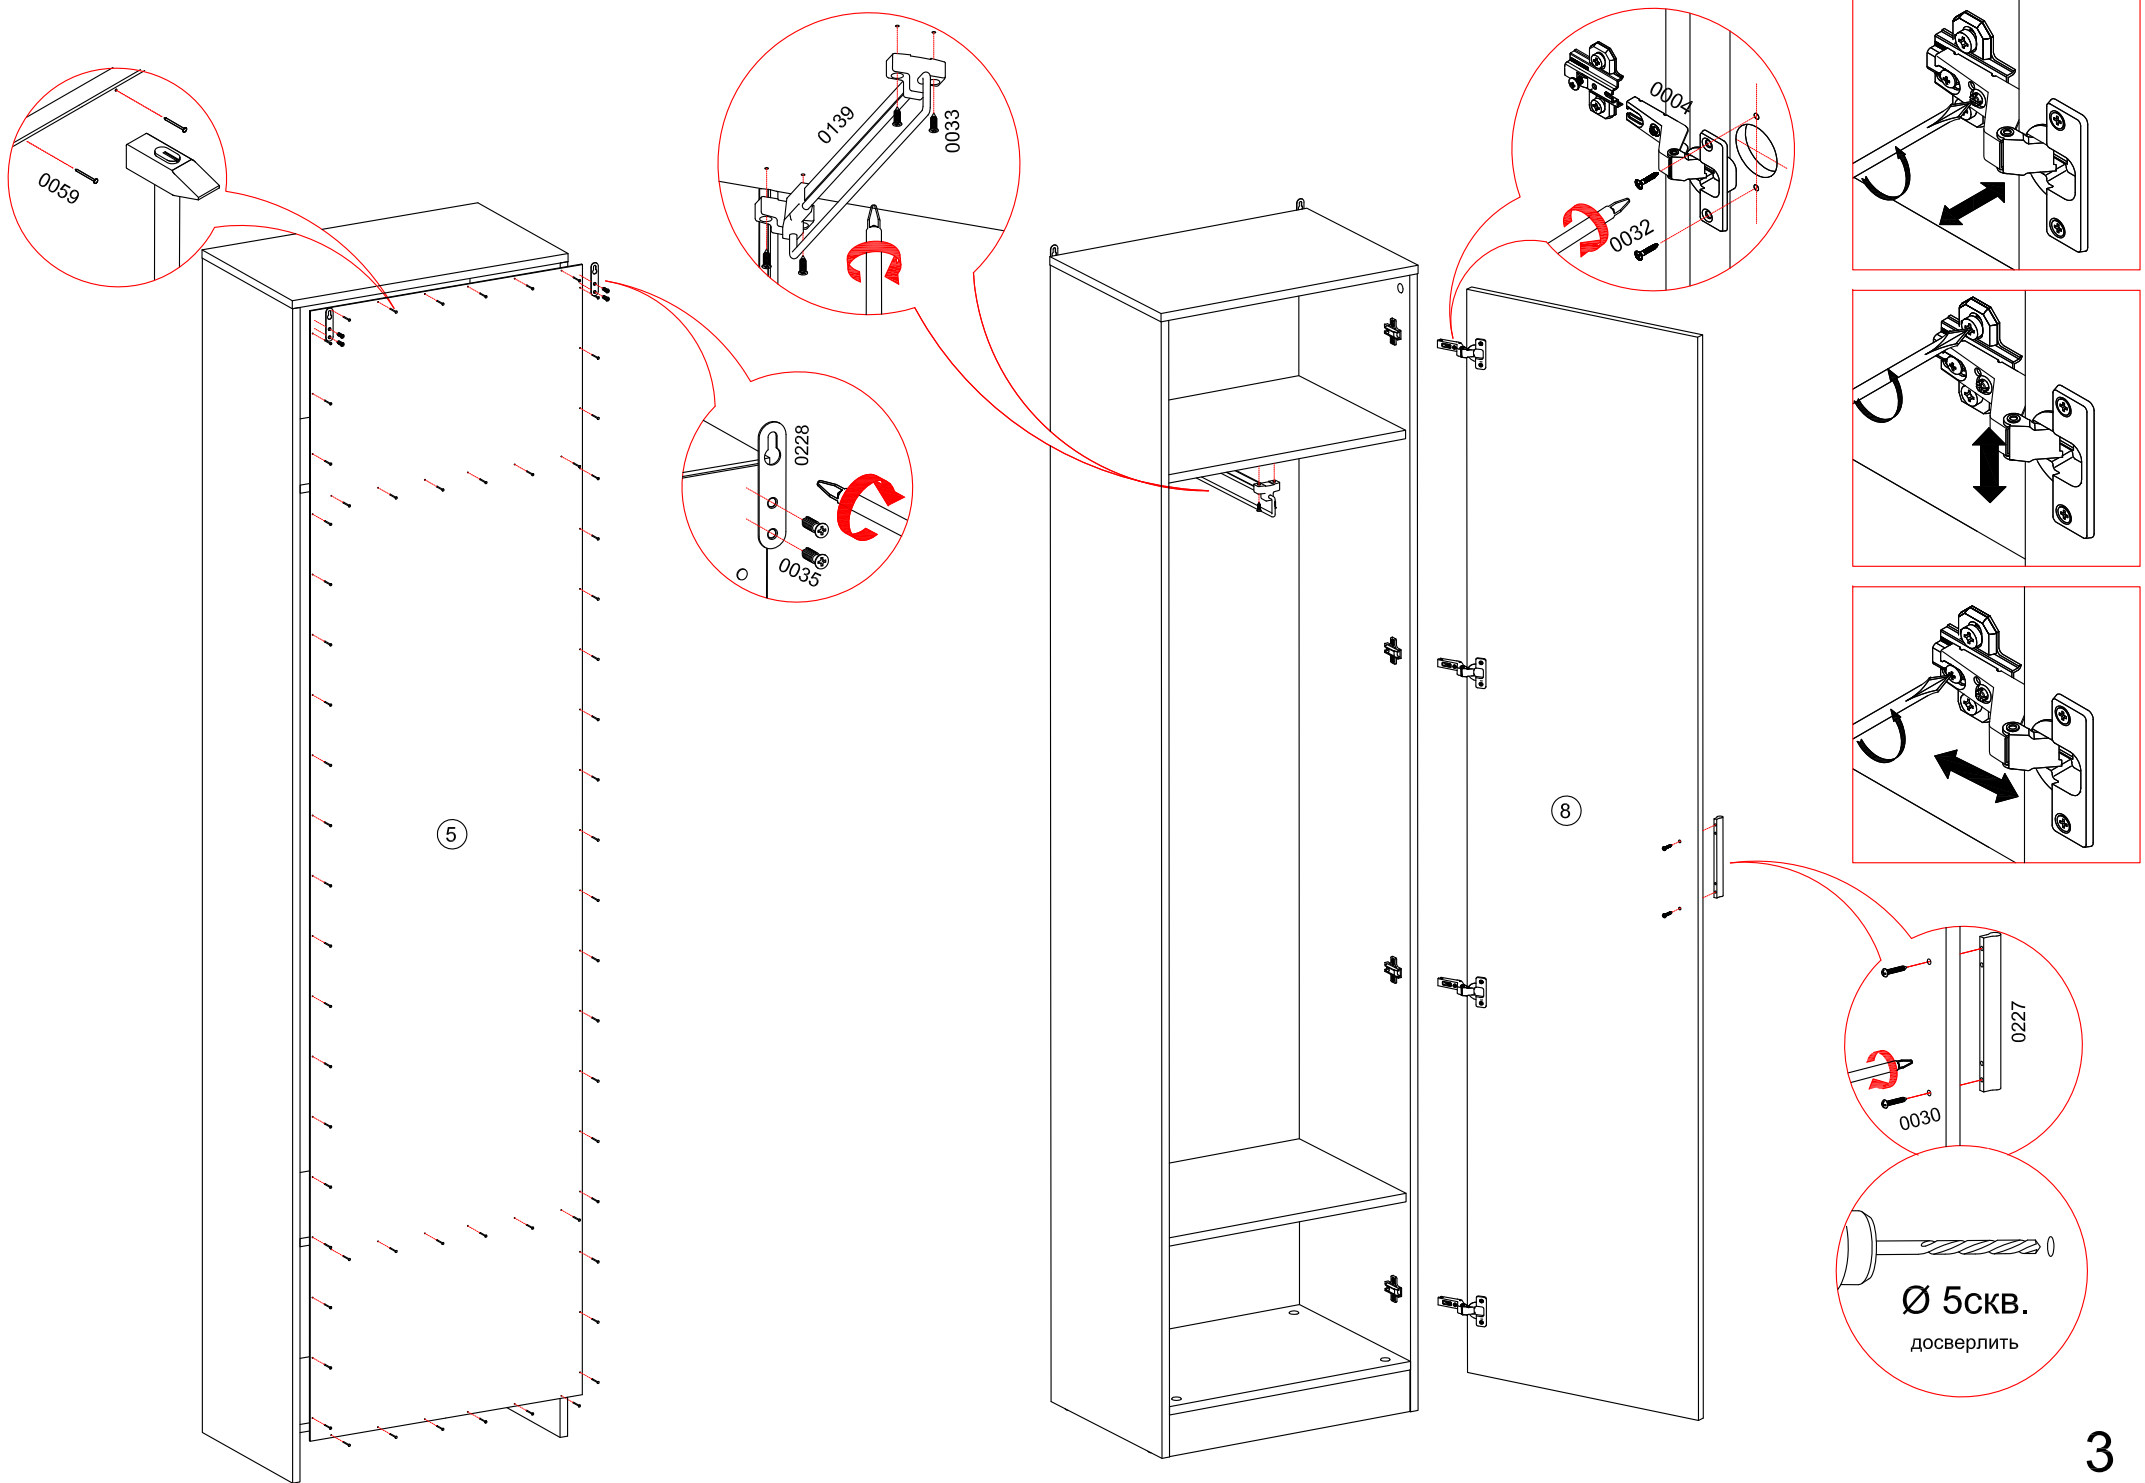

Шкаф (универсальный) "ЛОФТ"

СТЛ.235.02

Дверь может быть навешана как на левую так и на правую сторону

Поз	Размер	Кол-во	Упаковка
1	2166x389x16	1	пакет 1
2	2166x389x16	1	пакет 1
3	510x389x16	1	пакет 1
4	510x371x16	2	пакет 1
5	2096x536x3	1	пакет 1
6	544x390x16	1	пакет 1
7	510x80x16	1	пакет 1
8	2064x504x16	1	пакет 1

Ø 5скв.

досверлить