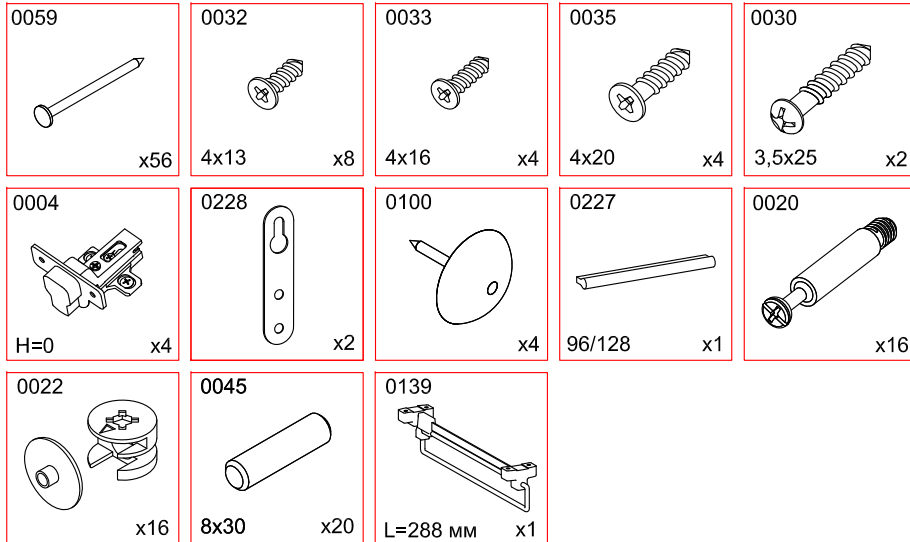

Шкаф (универсальный) "ЛОФТ"

СТЛ.235.02

Дверь может быть навешана как на левую так и на правую сторону

Поз	Размер	Кол-во	Упаковка
1	2166x389x16	1	пакет 1
2	2166x389x16	1	пакет 1
3	510x389x16	1	пакет 1
4	510x371x16	2	пакет 1
5	2096x536x3	1	пакет 1
6	544x390x16	1	пакет 1
7	510x80x16	1	пакет 1
8	2064x504x16	1	пакет 1

Ø 5скв.

досверлить