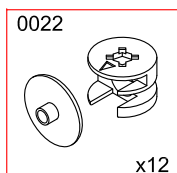

Тумба с зеркалом (универсальная) "ЛОФТ" СТЛ.235.04

Дверь может быть навешана как на левую так и на правую сторону

| Поз | Размер | Кол-во | Упаковка |
|-----|-------------|--------|----------|
| 1 | 960x389x16 | 1 | пакет 1 |
| 2 | 960x389x16 | 1 | пакет 1 |
| 3 | 256x389x16 | 2 | пакет 1 |
| 4 | 288x170x16 | 1 | пакет 1 |
| 5 | 890x282x3 | 1 | пакет 1 |
| 6 | 290x390x16 | 1 | пакет 1 |
| 7 | 256x80x16 | 1 | пакет 1 |
| 8 | 254x371x16 | 1 | пакет 1 |
| 9 | 682x250x16 | 1 | пакет 1 |
| 10 | 1190x290x21 | 1 | пакет 2 |