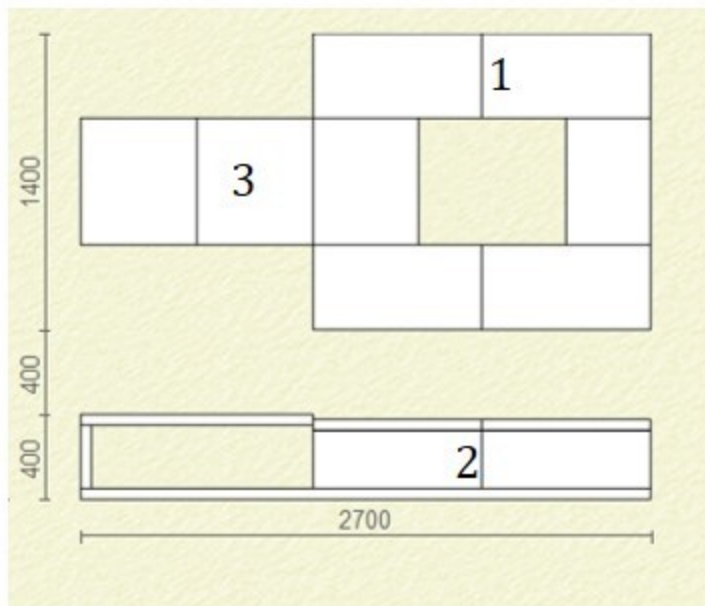

www.aspect-tm.ru

ЭСКИЗ № 1

Гостиная «Терни»

Материалы:

1 Шпон Дуб 19S,
лак глянец, закрытая пора

2 Шпон Венге 1020Q
лак полумат

3 Покраска Эмаль глянец
RAL 9001