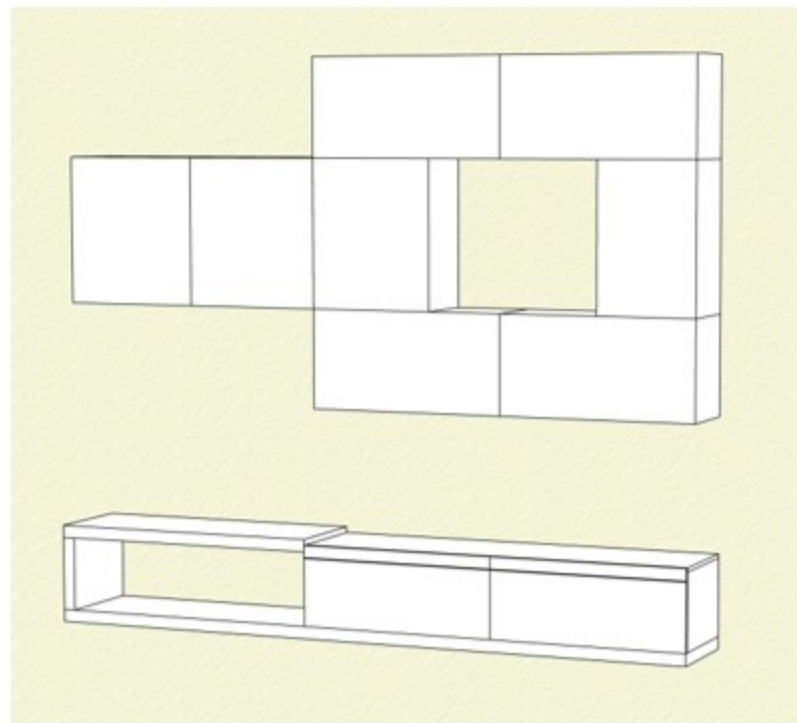

www.aspect-tm.ru

ЭСКИЗ № 1

Гостиная «Терни»

Материалы:

1 Шпон Дуб 19S,
лак глянец, закрытая пора

2 Шпон Венге 1020Q
лак полумат

3 Покраска Эмаль глянец
RAL 9001