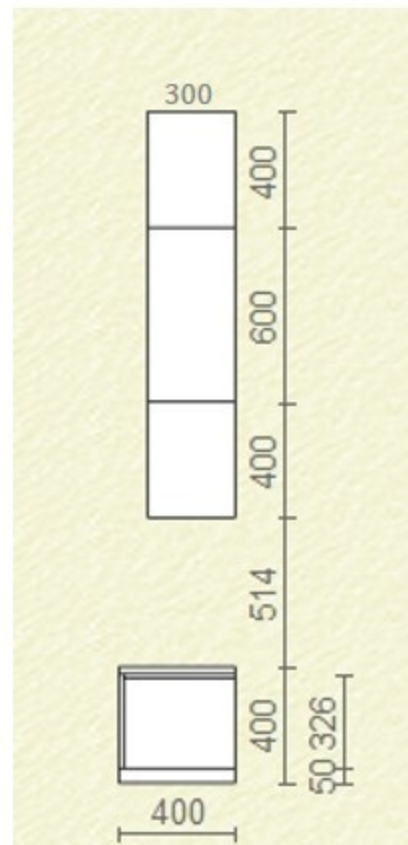

www.aspect-tm.ru

ЭСКИЗ № 2

Гостиная «Терни»

Фурнитура **BLUM**