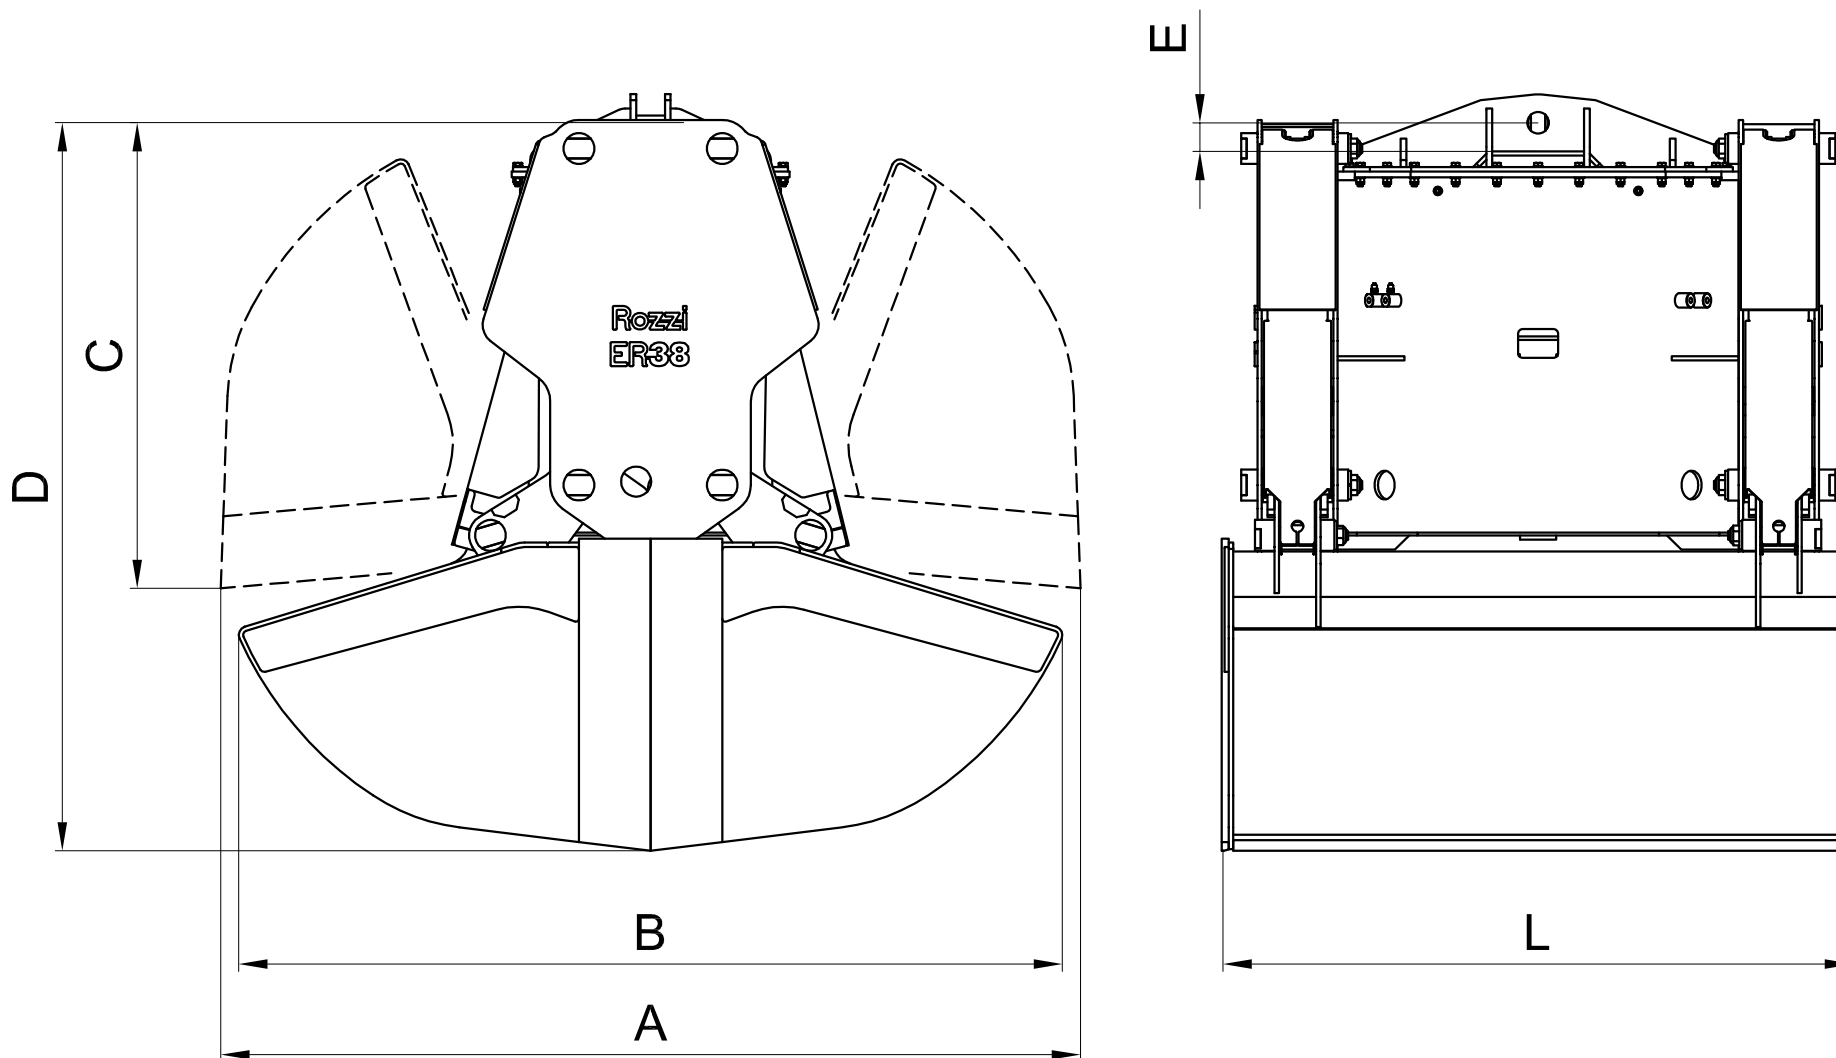

S.p.A.

25020 SENIGA (Brescia) Italy
Via Barca, 7 - Tel. (030) 9955003 - 9955450
Fax (030) 9955363

Modello Model Modèle Modell	Capacità Capacity capacité Inhalt Lt.	Peso Weight Poids Gewicht Kg.	Martin. Cylinders Vérins Zylinder N.	Motore Motor Moteur Motor Kw	Press. Press. Press. Druck Bar	Forza alla lama Tine force Puisse. à la lame Schliesskraft je Schale Kg.	Tempi - Times Temps - Zeite		Dimensioni - Sizes Dimensions - Abmessungen					
							Ap/Op. Ouv./Oef sec.	Ch./Cl. Ferm./Schl. sec.	A	B	C	D	E	L
ER38/5000 SUB	5000	5500	4	37	180	13000	8	15.5	3000	2880	1630	2540	100	2200