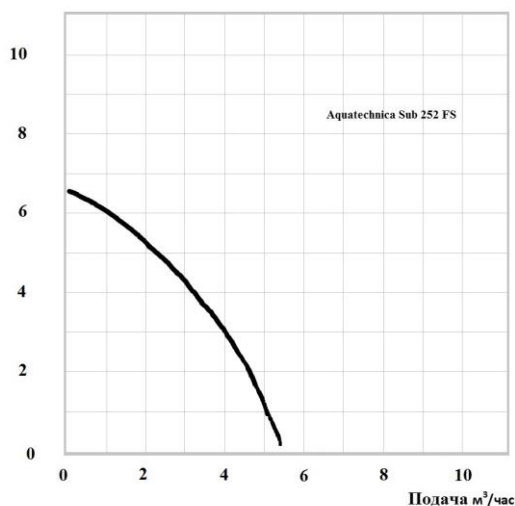

AquaTechnica Sub 252 FS - 88 л / 6,5 м

Напор, м

Наименование

Насос дренажный погружной AquaTechnica Sub 252 FS для слегка загрязненной воды, с поплавковым выключателем.

Артикул 1401311

Применение насоса

Насос предназначен: