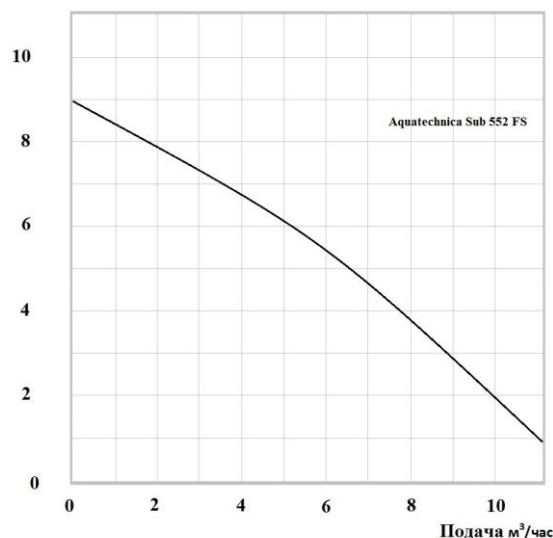

AquaTechnica Sub 552 FS - 200 л / 9 м

Напор, м

Наименование

Насос дренажный погружной AquaTechnica Sub 552 FS для слегка загрязненной воды, с поплавковым выключателем.

Артикул 1401307

Применение насоса

Насос предназначен: