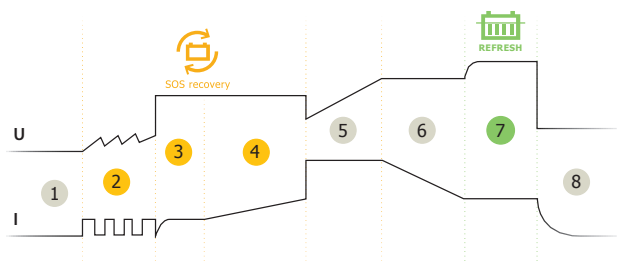

GYSFLASH HERITAGE 6 A специально разработан для зарядки аккумуляторов 6В и 12В мотоциклов и ретро-автомобилей. Он также подходит для многих современных автомобилей благодаря 8-этапной умной кривой зарядки и специфической опционной подпитки для маленьких АКБ емкостью от 1,2 до 15 Ач.

ЗАРЯДНОЕ УСТРОЙСТВО ДЛЯ РЕТРО-АВТОМОБИЛЕЙ

- Разработан для кислотно-свинцовых аккумуляторов **6 и 12 В емкостью от 1.2 до 125 Ач**, он также позволяет совершать подпитку до 170 Ач.
- **Специальная зарядка SOS** : предохраняет маленькие аккумуляторы (от 1,2 до 15 Ач) во время зарядки.
- **Режим Refresh** : Восстанавливает элементы глубоко разряженных аккумуляторов.
- **Оптимизированная подпитка**: зарядное устройство может оставаться подключенным к АКБ как угодно долго во время зимовки. Функция автоматического перезапуска «Auto Restart» в случае отключения электричества с запоминанием настроек.

100% АВТОМАТИЧЕСКАЯ ЗАРЯДКА

- Зарядка и подпитка в **8 этапов без надзора максимально** увеличивают срок службы и рабочие характеристики АКБ.
- Восстанавливает глубоко разряженные аккумуляторы >2В (SOS Recovery).

1. 1 Анализ
2. 2 Восстановление
3. 3 Тест
4. 4 Десульфатация
5. 5 Зарядка
6. 6 Поглощение
7. 7 Опция Refresh
8. 8 Подпитка