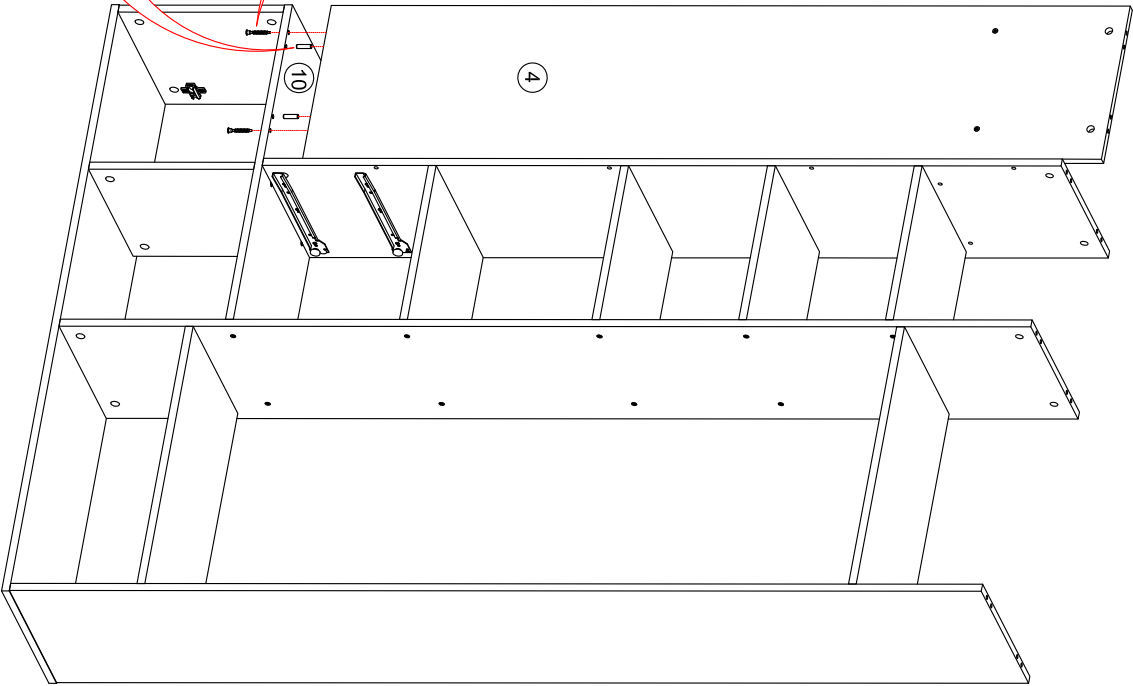

Прийо́жя "ДИАНА" СТЛ.279.01

0039	4x35 x8	0031	4x30 x10	0009	7x50 x22	0241	№4	0082	0004	0059	0032	0033	0035	0037
0022	0045	0047	0139	0095	0100	0101	0020	0023	0022	0044	0045	0047	0139	0095
1	2	3	4	5	6	7	8	9	10	11	12	13	14	15
2000x349x16	2000x349x16	1644x349x16	1644x350x16	340x330x16	340x349x16	588x330x16	352x348x16	352x326x16	719x349x16	348x329x16	1340x350x16	2026x303x3	1665x374x3	723x362x3
1	1	1	1	1	1	2	1	3	1	1	1	2	1	1
накет 1	накет 1	накет 1	накет 1	накет 2	накет 2	накет 2	накет 2	накет 1	накет 2	накет 1	накет 1	накет 1	накет 1	накет 1
16	17	18	19	20	21	22	23	24	25	26	27	28	29	30
1340x350x16	582x938x16	582x364x16	582x692x16	346x334x16	938x346x21	346x166x16	296x90x16	296x90x16	300x106x16	310x296x3	1446 mm x1	258 mm x2	1446 mm x1	258 mm x2
1	1	1	1	2	1	2	2	2	4	2	1	1	1	1
накет 1	накет 2	накет 2	накет 2	накет 1	накет 3	накет 2	накет 1	накет 1	накет 1	накет 1	накет 1	накет 1	накет 1	накет 1

Сборка фасада производится в горизонтальном положении!