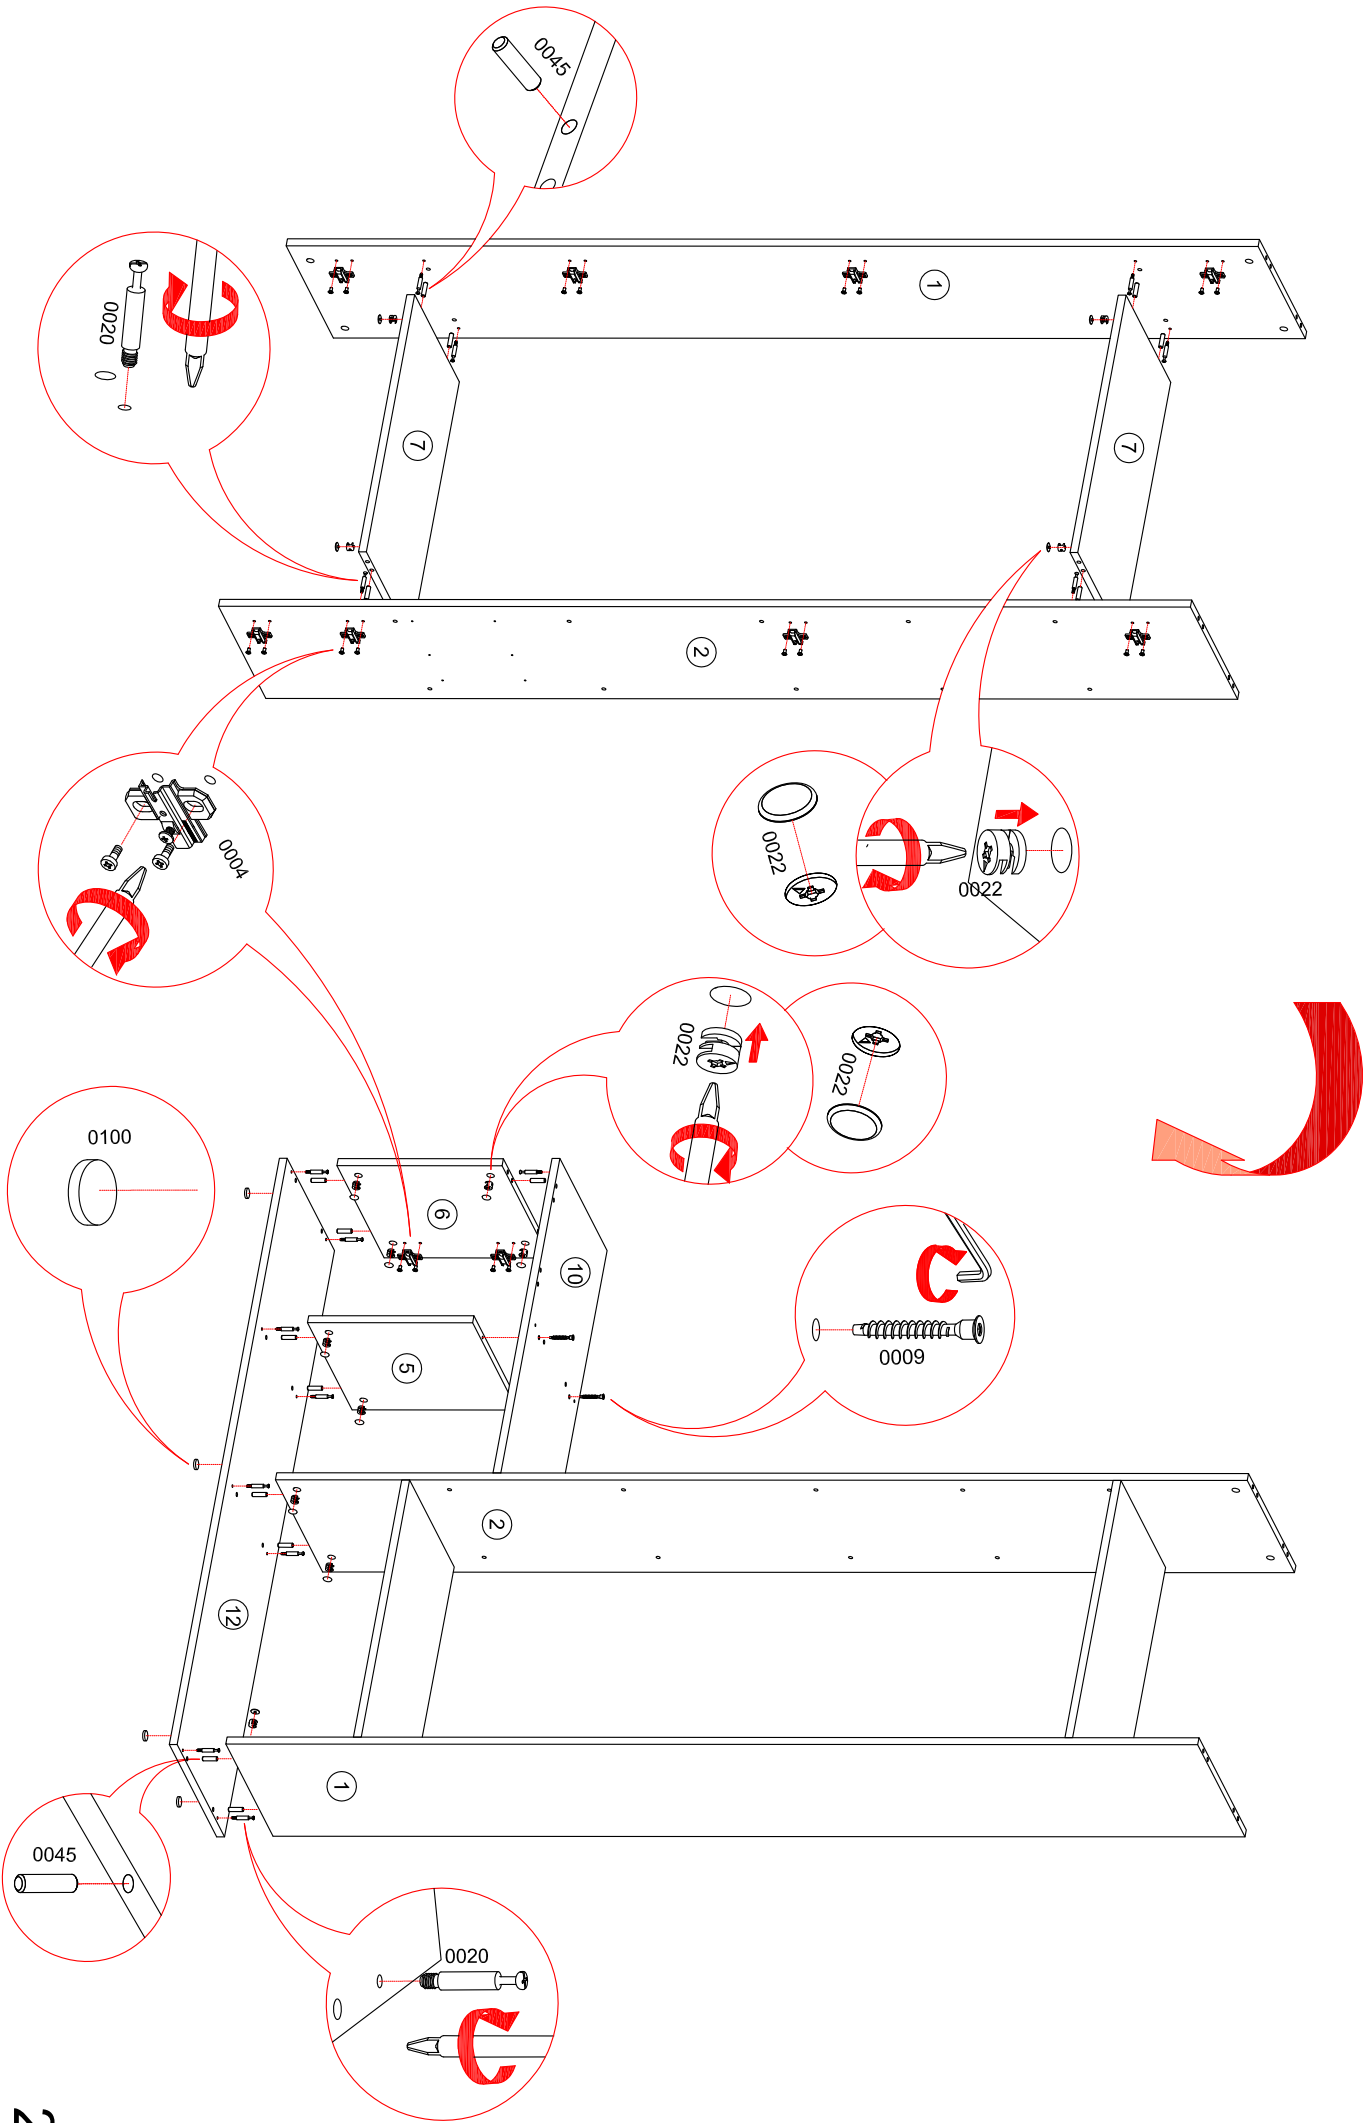

Прийо́жя "ДИАНА" СТЛ.279.01

0039	4x35 x8	0031	4x30 x10	0009	7x50 x22	0241	№4	0082	0004	0059	0032	0033	0035	0037
0022	0045	0047	0139	0095	0100	0101	0020	0023	0022	0044	0045	0047	0139	0095
1	2	3	4	5	6	7	8	9	10	11	12	13	14	15
2000x349x16	2000x349x16	1644x349x16	1644x350x16	340x330x16	340x349x16	588x330x16	352x348x16	352x326x16	719x349x16	348x329x16	1340x350x16	2026x303x3	1665x374x3	723x362x3
1	1	1	1	1	1	2	1	3	1	1	1	2	1	1
накет 1	накет 1	накет 1	накет 1	накет 2	накет 2	накет 2	накет 2	накет 1	накет 2	накет 1	накет 1	накет 1	накет 1	накет 1
16	17	18	19	20	21	22	23	24	25	26	27	28	29	30
1340x350x16	582x938x16	582x364x16	582x692x16	346x334x16	938x346x21	346x166x16	296x90x16	296x90x16	300x106x16	310x296x3	1446 mm x1	258 mm x2	1446 mm x1	258 mm x2
1	1	1	1	2	1	2	2	2	4	2	1	1	1	1
накет 1	накет 2	накет 2	накет 2	накет 1	накет 3	накет 2	накет 1	накет 1	накет 1	накет 1	накет 1	накет 1	накет 1	накет 1

Сборка фасада производится в горизонтальном положении!