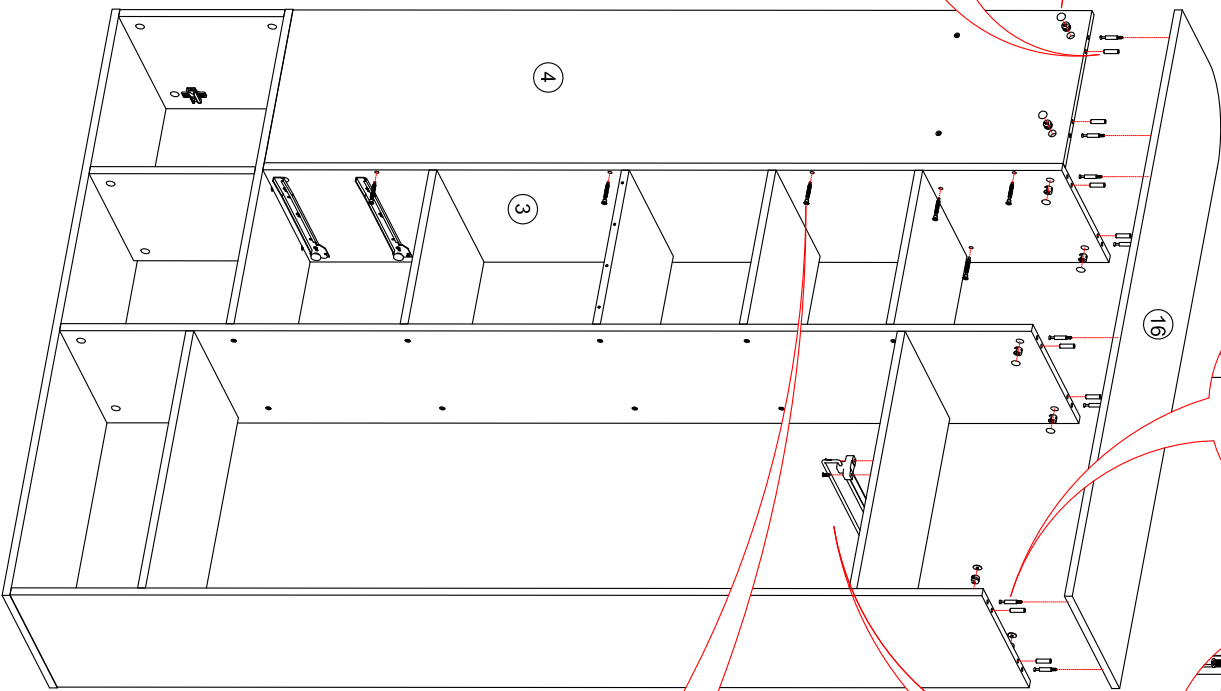

Прийо́жя "ДИАНА" СТЛ.279.01

0039	4x35 x8	0031	4x30 x10	0009	7x50 x22	0241	№4	0082	0004	0059	0032	0033	0035	0037
0022	0045	0047	0139	0095	0100	0101	0020	0023	0022	0044	0045	0047	0139	0095
1	2	3	4	5	6	7	8	9	10	11	12	13	14	15
2000x349x16	2000x349x16	1644x349x16	1644x350x16	340x330x16	340x349x16	588x330x16	352x348x16	352x326x16	719x349x16	348x329x16	1340x350x16	2026x303x3	1665x374x3	723x362x3
1	1	1	1	1	1	2	1	3	1	1	1	2	1	1
накет 1	накет 1	накет 1	накет 1	накет 2	накет 2	накет 2	накет 2	накет 1	накет 2	накет 1	накет 1	накет 1	накет 1	накет 1
16	17	18	19	20	21	22	23	24	25	26	27	28	29	30
1340x350x16	582x938x16	582x364x16	582x692x16	346x334x16	938x346x21	346x166x16	296x90x16	296x90x16	300x106x16	310x296x3	1446 mm x1	258 mm x2	1446 mm x1	258 mm x2
1	1	1	1	2	1	2	2	2	4	2	1	1	1	1
накет 1	накет 2	накет 2	накет 2	накет 1	накет 3	накет 2	накет 1	накет 1	накет 1	накет 1	накет 1	накет 1	накет 1	накет 1

Сборка фасада производится в горизонтальном положении!