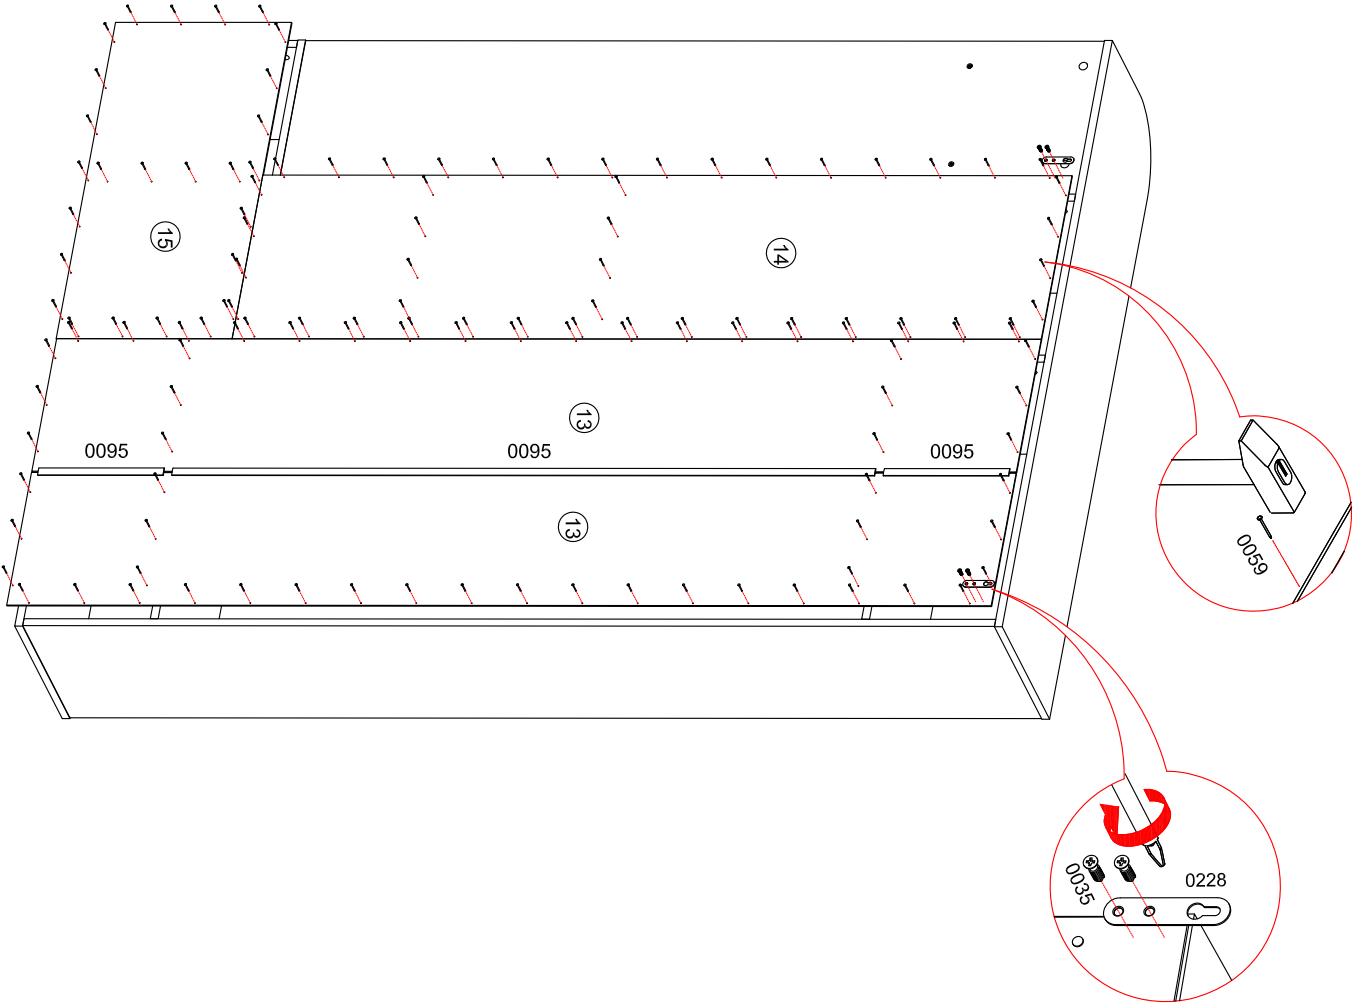

Прийо́жя "ДИАНА" СТЛ.279.01

0039	4x35 x8	0031	4x30 x10	0009	7x50 x22	0241	№4	0082	0004	0059	0032	0033	0035	0037
0022	0045	0047	0139	0095	0100	0101	0020	0023	0022	0044	0045	0047	0139	0095
1	2	3	4	5	6	7	8	9	10	11	12	13	14	15
2000x349x16	2000x349x16	1644x349x16	1644x350x16	340x330x16	340x349x16	588x330x16	352x348x16	352x326x16	719x349x16	348x329x16	1340x350x16	2026x303x3	1665x374x3	723x362x3
1	1	1	1	1	1	2	1	3	1	1	1	2	1	1
накет 1	накет 1	накет 1	накет 1	накет 2	накет 2	накет 2	накет 2	накет 1	накет 2	накет 1	накет 1	накет 1	накет 1	накет 1
16	17	18	19	20	21	22	23	24	25	26	27	28	29	30
1340x350x16	582x938x16	582x364x16	582x692x16	346x334x16	938x346x21	346x166x16	296x90x16	296x90x16	300x106x16	310x296x3	1446 mm x1	258 mm x2	1446 mm x1	258 mm x2
1	1	1	1	2	1	2	2	2	4	2	1	1	1	1
накет 1	накет 2	накет 2	накет 2	накет 1	накет 3	накет 2	накет 1	накет 1	накет 1	накет 1	накет 1	накет 1	накет 1	накет 1

Сборка фасада производится в горизонтальном положении!