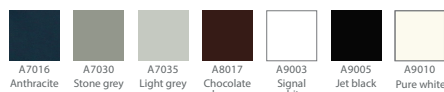

Максимальное рабочее давление – 10 бар

Испытательное давление – 13 бар

Стандартный цвет – белый Stelrad 9016.

Возможна окраска в 35 цветов палитры Stelrad и около 200 цветов палитры RAL.

Внимание! Радиаторы Stelrad допускается использовать только в закрытых системах отопления, работающих от индивидуальных источников тепла или отделенных теплообменниками от центральных систем теплоснабжения.

Цветовая палитра радиаторов Stelrad

Цвета оригинала могут отличаться от палитры.

Цвета RAL

Цвета RAL

Цвета NATURE

Цвета SANITARY

Тип 11

Тип 21