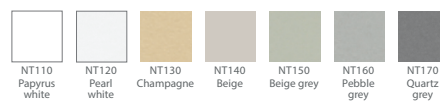

Цветовая палитра радиаторов Stelrad

Цвета оригинала могут отличаться от палитры.

Цвета RAL

Цвета RAL

Цвета NATURE

Цвета SANITARY

Тип 11

Тип 21