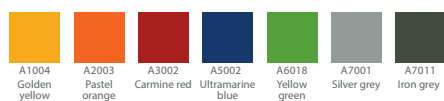

Максимальное рабочее давление – 10 бар

Испытательное давление – 13 бар

Стандартный цвет – белый Stelrad 9016.

Возможна окраска в 35 цветов палитры Stelrad и около 200 цветов палитры RAL.

Внимание! Радиаторы Stelrad допускается использовать только в закрытых системах отопления, работающих от индивидуальных источников тепла или отделенных теплообменниками от центральных систем теплоснабжения.

Цветовая палитра радиаторов Stelrad

Цвета оригинала могут отличаться от палитры.

Цвета RAL

Цвета RAL

Цвета NATURE

Цвета SANITARY

Тип 11

Тип 21