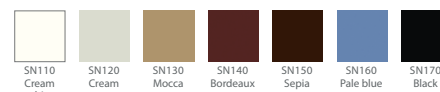

Цветовая палитра радиаторов Stelrad

Цвета оригинала могут отличаться от палитры.

Цвета RAL

Цвета RAL

Цвета NATURE

Цвета SANITARY

Тип 11

Тип 21