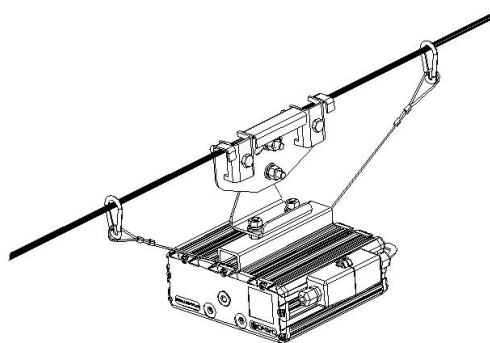

Масса

С консольным креплением брутто, кг	2,9	С консольным креплением нетто, кг	2,7
С креплением на трос брутто, кг	2,6	С креплением на трос нетто, кг	2,4
С креплением скоба брутто, кг	2	С креплением скоба нетто, кг	1,8
С потолочным креплением брутто, кг	2	С потолочным креплением нетто, кг	1,8

Размеры

Без упаковки, с консольным креплением, мм	170x174x152	Без упаковки, с креплением скоба, мм	218x214x98
Без упаковки, с креплением трос, мм	170x205x87	Без упаковки, с потолочным креплением, мм	170x205x87
Объём в упаковке, с консольным креплением, м ³	0,009	Объём в упаковке, с креплением скоба, м ³	0,005
Объём в упаковке, с креплением трос, м ³	0,005	Объём в упаковке, с потолочным креплением, м ³	0,005
Размеры в упаковке, с консольным креплением, мм	265x190x170	Размеры в упаковке, с креплением скоба, мм	275x200x90
Размеры в упаковке, с креплением на трос, мм	265x190x170	Размеры в упаковке, с потолочным креплением, мм	275x200x90

Чертежи

Светильник УСС 9 с креплением скоба

Светильник УСС 9 крепление на трос

Светильник УСС 9 с консольным креплением

A

174

230*

A