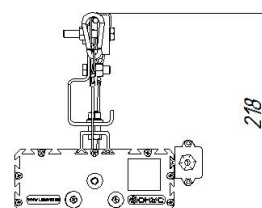

Светильник УСС 9 крепление на трос