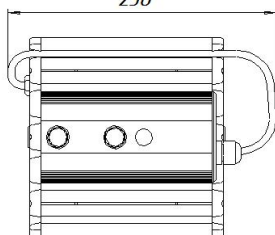

Размеры

Без упаковки, с консольным креплением, мм	170x174x152	Без упаковки, с креплением скоба, мм	218x214x98
Без упаковки, с креплением трос, мм	170x205x87	Без упаковки, с потолочным креплением, мм	170x205x87
Объём в упаковке, с консольным креплением, м ³	0,009	Объём в упаковке, с креплением скоба, м ³	0,005
Объём в упаковке, с креплением трос, м ³	0,005	Объём в упаковке, с потолочным креплением, м ³	0,005
Размеры в упаковке, с консольным креплением, мм	265x190x170	Размеры в упаковке, с креплением скоба, мм	275x200x90
Размеры в упаковке, с креплением на трос, мм	265x190x170	Размеры в упаковке, с потолочным креплением, мм	275x200x90

Чертежи

Светильник УСС 9 с креплением скоба

Светильник УСС 9 крепление на трос

Светильник УСС 9 с консольным креплением

A

174

230*

A