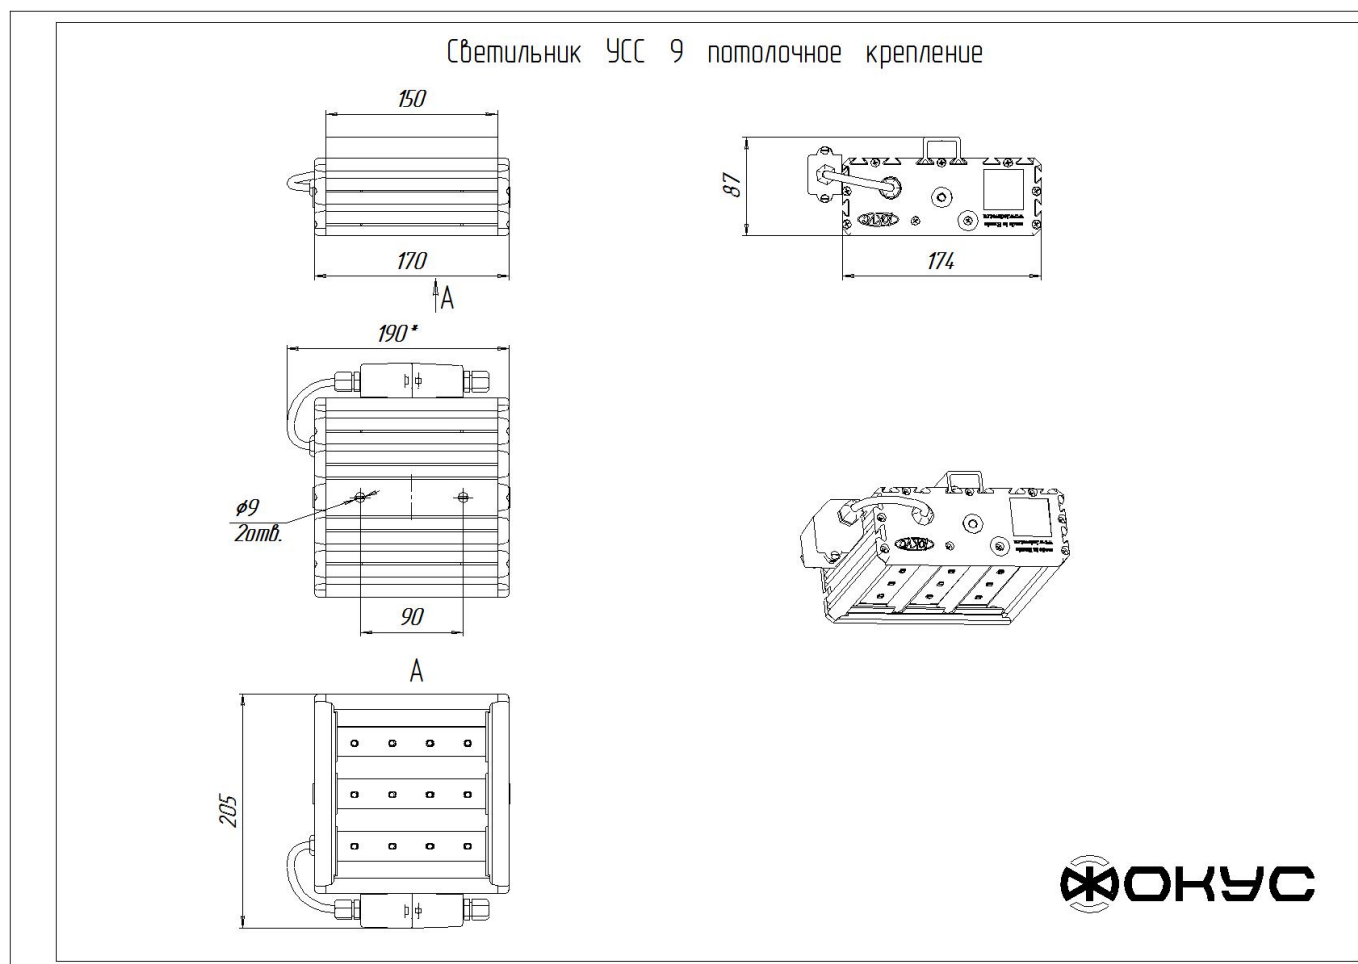

Светильник УСС 9 с креплением скоба

Размеры

Без упаковки, с консольным креплением, мм	170x174x152	Без упаковки, с креплением скоба, мм	218x214x98
Без упаковки, с креплением трос, мм	170x205x87	Без упаковки, с потолочным креплением, мм	170x205x87
Объём в упаковке, с консольным креплением, м³	0,009	Объём в упаковке, с креплением скоба, м³	0,005
Объём в упаковке, с креплением трос, м³	0,005	Объём в упаковке, с потолочным креплением, м³	0,005
Размеры в упаковке, с консольным креплением, мм	265x190x170	Размеры в упаковке, с креплением скоба, мм	275x200x90
Размеры в упаковке, с креплением на трос, мм	265x190x170	Размеры в упаковке, с потолочным креплением, мм	275x200x90

Чертежи