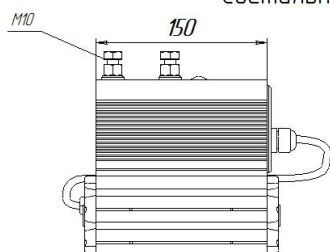

Размеры

Без упаковки, с консольным креплением, мм	170x174x152	Без упаковки, с креплением скоба, мм	218x214x98
Без упаковки, с креплением трос, мм	170x205x87	Без упаковки, с потолочным креплением, мм	170x205x87
Объём в упаковке, с консольным креплением, м ³	0,009	Объём в упаковке, с креплением скоба, м ³	0,005
Объём в упаковке, с креплением трос, м ³	0,005	Объём в упаковке, с потолочным креплением, м ³	0,005
Размеры в упаковке, с консольным креплением, мм	265x190x170	Размеры в упаковке, с креплением скоба, мм	275x200x90
Размеры в упаковке, с креплением на трос, мм	265x190x170	Размеры в упаковке, с потолочным креплением, мм	275x200x90

Чертежи

Светильник УСС 9 с креплением скоба

Светильник УСС 9 крепление на трос

Светильник УСС 9 с консольным креплением

A

174

230*

A