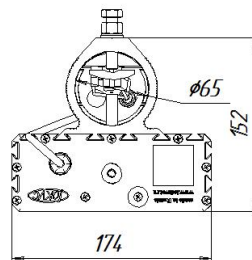

Размеры

Без упаковки, с консольным креплением, мм	170x174x152	Без упаковки, с креплением скоба, мм	218x214x98
Без упаковки, с креплением трос, мм	170x205x87	Без упаковки, с потолочным креплением, мм	170x205x87
Объём в упаковке, с консольным креплением, м ³	0,009	Объём в упаковке, с креплением скоба, м ³	0,005
Объём в упаковке, с креплением трос, м ³	0,005	Объём в упаковке, с потолочным креплением, м ³	0,005
Размеры в упаковке, с консольным креплением, мм	265x190x170	Размеры в упаковке, с креплением скоба, мм	275x200x90
Размеры в упаковке, с креплением на трос, мм	265x190x170	Размеры в упаковке, с потолочным креплением, мм	275x200x90

Чертежи

Светильник УСС 9 с креплением скоба

Светильник УСС 9 крепление на трос

Светильник УСС 9 с консольным креплением

A

174

230*

A