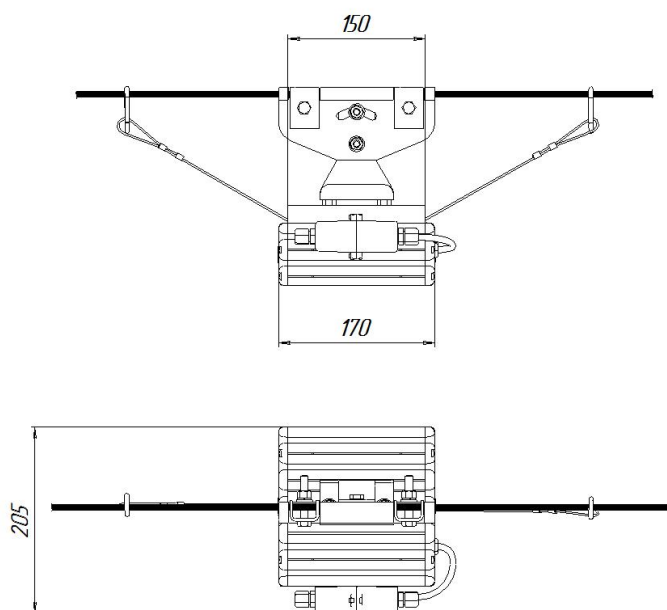

Масса

С консольным креплением брутто, кг	2,9	С консольным креплением нетто, кг	2,7
С креплением на трос брутто, кг	2,6	С креплением на трос нетто, кг	2,4
С креплением скоба брутто, кг	2	С креплением скоба нетто, кг	1,8
С потолочным креплением брутто, кг	2	С потолочным креплением нетто, кг	1,8

Размеры

Без упаковки, с консольным креплением, мм	170x174x152	Без упаковки, с креплением скоба, мм	218x214x98
Без упаковки, с креплением трос, мм	170x205x87	Без упаковки, с потолочным креплением, мм	170x205x87
Объём в упаковке, с консольным креплением, м ³	0,009	Объём в упаковке, с креплением скоба, м ³	0,005
Объём в упаковке, с креплением трос, м ³	0,005	Объём в упаковке, с потолочным креплением, м ³	0,005
Размеры в упаковке, с консольным креплением, мм	265x190x170	Размеры в упаковке, с креплением скоба, мм	275x200x90
Размеры в упаковке, с креплением на трос, мм	265x190x170	Размеры в упаковке, с потолочным креплением, мм	275x200x90

Чертежи

Светильник УСС 9 с креплением скоба

Светильник УСС 9 крепление на трос

Светильник УСС 9 с консольным креплением

A

174

230*

A