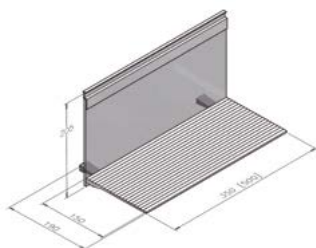

Полка для хоз.принадлежностей GINIS-Line

Артикул: 91883970

Размеры: 350x190x205 мм

Материал: стекло/шлифованный алюминий

Полка с держателем бумажного полотенца GINIS-Line

Артикул: 91883972

Размеры: 350x190x205 мм

Материал: стекло/шлифованный алюминий

Полка для специй GINIS-Line

Артикул: 91883974

Размеры: 350x130x205 мм

Материал: стекло/шлифованный алюминий

Полка универсальная GINIS-Line

Артикул: 91883976

Размеры: 220x130x205 мм

Материал: стекло/шлифованный алюминий

Полка с тремя крючками GINIS-Line

Артикул: 91883978

Размеры: 180x40x55 мм

Материал: стекло/шлифованный алюминий