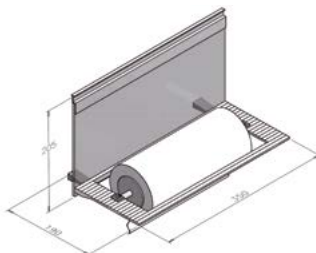

Полка для хоз.принадлежностей GINIS-Line

Артикул: 91883970

Размеры: 350x190x205 мм

Материал: стекло/шлифованный алюминий

Полка с держателем бумажного полотенца GINIS-Line

Артикул: 91883972

Размеры: 350x190x205 мм

Материал: стекло/шлифованный алюминий

Полка для специй GINIS-Line

Артикул: 91883974

Размеры: 350x130x205 мм

Материал: стекло/шлифованный алюминий

Полка универсальная GINIS-Line

Артикул: 91883976

Размеры: 220x130x205 мм

Материал: стекло/шлифованный алюминий

Полка с тремя крючками GINIS-Line

Артикул: 91883978

Размеры: 180x40x55 мм

Материал: стекло/шлифованный алюминий