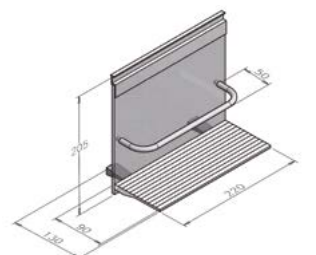

Полка для хоз.принадлежностей GINIS-Line

Артикул: 91883970

Размеры: 350x190x205 мм

Материал: стекло/шлифованный алюминий

Полка с держателем бумажного полотенца GINIS-Line

Артикул: 91883972

Размеры: 350x190x205 мм

Материал: стекло/шлифованный алюминий

Полка для специй GINIS-Line

Артикул: 91883974

Размеры: 350x130x205 мм

Материал: стекло/шлифованный алюминий

Полка универсальная GINIS-Line

Артикул: 91883976

Размеры: 220x130x205 мм

Материал: стекло/шлифованный алюминий

Полка с тремя крючками GINIS-Line

Артикул: 91883978

Размеры: 180x40x55 мм

Материал: стекло/шлифованный алюминий