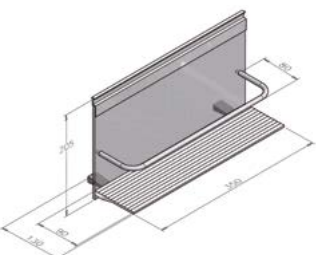

Полка для хоз.принадлежностей GINIS-Line

Артикул: 91883970

Размеры: 350x190x205 мм

Материал: стекло/шлифованный алюминий

Полка с держателем бумажного полотенца GINIS-Line

Артикул: 91883972

Размеры: 350x190x205 мм

Материал: стекло/шлифованный алюминий

Полка для специй GINIS-Line

Артикул: 91883974

Размеры: 350x130x205 мм

Материал: стекло/шлифованный алюминий

Полка универсальная GINIS-Line

Артикул: 91883976

Размеры: 220x130x205 мм

Материал: стекло/шлифованный алюминий

Полка с тремя крючками GINIS-Line

Артикул: 91883978

Размеры: 180x40x55 мм

Материал: стекло/шлифованный алюминий