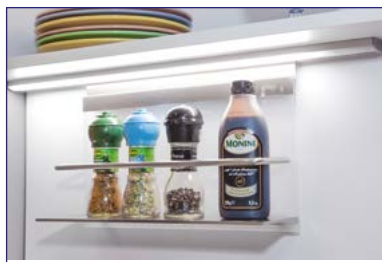

Кухонные аксессуары GINIS-Line

СДЕЛАНО В ИТАЛИИ

Кухонные аксессуары GINIS-Line - это стильные навесные элементы из алюминия и стекла, которые не только украсят кухонное убранство, но и позволят иметь под рукой самые необходимые вещи на кухне. Изюминкой кухонных аксессуаров GINIS-Line является вставка из закаленного матового стекла, благодаря которой навесная полка не выглядит как инородный предмет, а гармонично сливается со стеновой панелью (фартуком). Все навесные аксессуары серии GINIS-Line совместимы со светодиодным светильником GINIS-Q.

Полка для хоз.принадлежностей GINIS-Line

Артикул: 91883970

Размеры: 350x190x205 мм

Материал: стекло/шлифованный алюминий

Полка с держателем бумажного полотенца GINIS-Line

Артикул: 91883972

Размеры: 350x190x205 мм

Материал: стекло/шлифованный алюминий

Полка для специй GINIS-Line

Артикул: 91883974

Размеры: 350x130x205 мм

Материал: стекло/шлифованный алюминий

Полка универсальная GINIS-Line

Артикул: 91883976

Размеры: 220x130x205 мм

Материал: стекло/шлифованный алюминий

Полка с тремя крючками GINIS-Line

Артикул: 91883978

Размеры: 180x40x55 мм

Материал: стекло/шлифованный алюминий