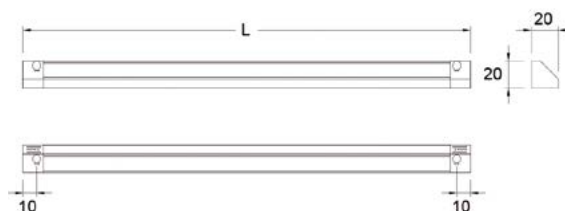

Артикул	Длина	Мощность	Температура света
95705210	410 мм	6 Вт	3000 К
95705211	560 мм	9 Вт	3000 К
95705212	860 мм	15 Вт	3000 К
95705213	1160 мм	21 Вт	3000 К
95705232	410 мм	6 Вт	6000 К
95705233	560 мм	9 Вт	6000 К
95705234	860 мм	15 Вт	6000 К
95705235	1160 мм	21 Вт	6000 К

Информация для заказа:

Источники питания, коммутационные провода и блоки заказываются отдельно. Подробное описание аксессуаров на странице 37.

Размеры:

Схема крепления: