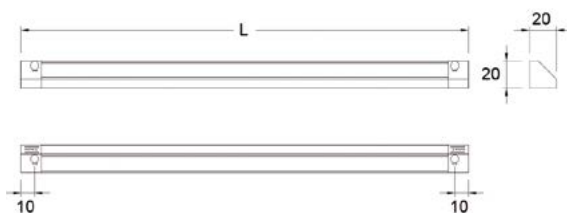

Артикул	Длина	Мощность	Температура света
95705200	410 мм	6 Вт	3000 К
95705201	560 мм	9 Вт	3000 К
95705202	860 мм	15 Вт	3000 К
95705203	1160 мм	21 Вт	3000 К
95700596	410 мм	3,3 Вт	6000 К
95700597	560 мм	4,8 Вт	6000 К
95700598	860 мм	7,8 Вт	6000 К
95700599	1160 мм	10,8 Вт	6000 К

### Размеры: