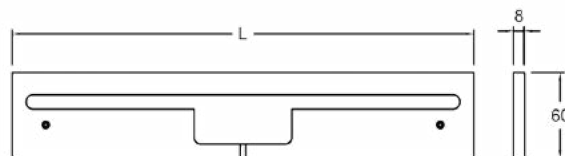

Размеры:

Схема крепления: