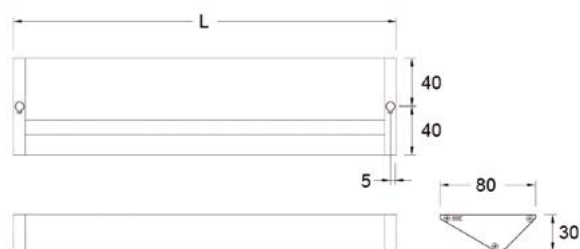

Артикул	Длина	Мощность	Выключатель
95700626	400 мм	3.8 Вт	датчик движения
95700630	800 мм	7.8 Вт	датчик движения
95700636	1000 мм	9.8 Вт	датчик движения

### Размеры: