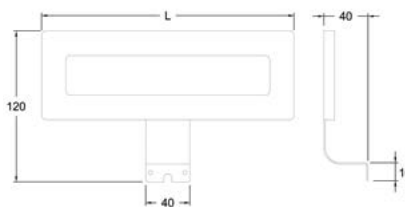

Характеристики:

Рабочее напряжение: 12 В
 Температура цвета: 4000 К
 Световой поток: 76 лм/Вт
 Степень защиты: IP44
 Длина провода лампы: 700 мм

Комплект поставки:

- Светодиодный светильник с кабелем 700 мм
- Трансформатор 220 В
- Короб для влагозащищенного соединения
- Саморез – 2 шт

Дополнительная опция:

Сенсорная кнопка арт. 90220232. Подробное описание аксессуаров на странице 37.

Артикул	Длина	Мощность	Выключатель
95700264	330 мм	17 Вт	без выключателя

Размеры:**Схема крепления:**