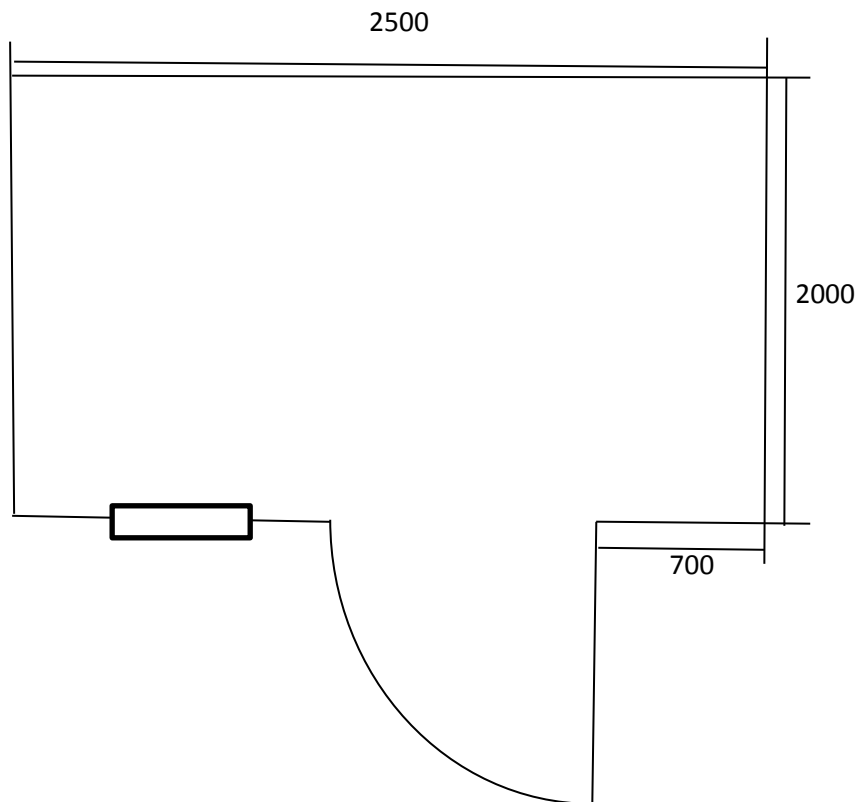

Телефон для связи: 8-915-615-15-14  
8(4912)99-37-43  
Иван Иванович  
8-910-565-33-01  
8 (4912)99-27-23  
Елена Александровна

арт. 091

План-схема хоз.блока р-р 2х2,5, 1 вариант

План-схема хоз.блока р-р 2х2,5, 2 вариант

Телефон для связи: 8-915-615-15-14  
8(4912)99-37-43  
Иван Иванович  
8-910-565-33-01  
8 (4912)99-27-23  
Елена Александровна

Арт. 091

План-схема хозблока р-р 2500x2000 мм, 3 вариант

Спецификация на хоз. блок р-р 2000x2500 мм, арт. 091

Крыша	Двускатная/односкатная
Кровля	Оцинкованный профлист с подкровельным материалом
Пол	деревянный 25-ая не струганная обрезная доска
Внешняя отделка	Имитация бруса с обработкой пропитки по дереву акватекс, цвет на выбор
Внутренняя отделка	Отсутствует
Дверь деревянная	само наборная с проушинами под навесной замок
Просвет	глухое окно из ПВХ р-р 500x500 или 500x300 мм
Итоговая стоимость составляет	26500 рублей
Данная цена не включает доставку и монтаж на участке	
Монтаж на участке составляет 30% от стоимости изделия	7950 рублей
Доставка краном-манипулятором до 40 км составляет	3600 рублей