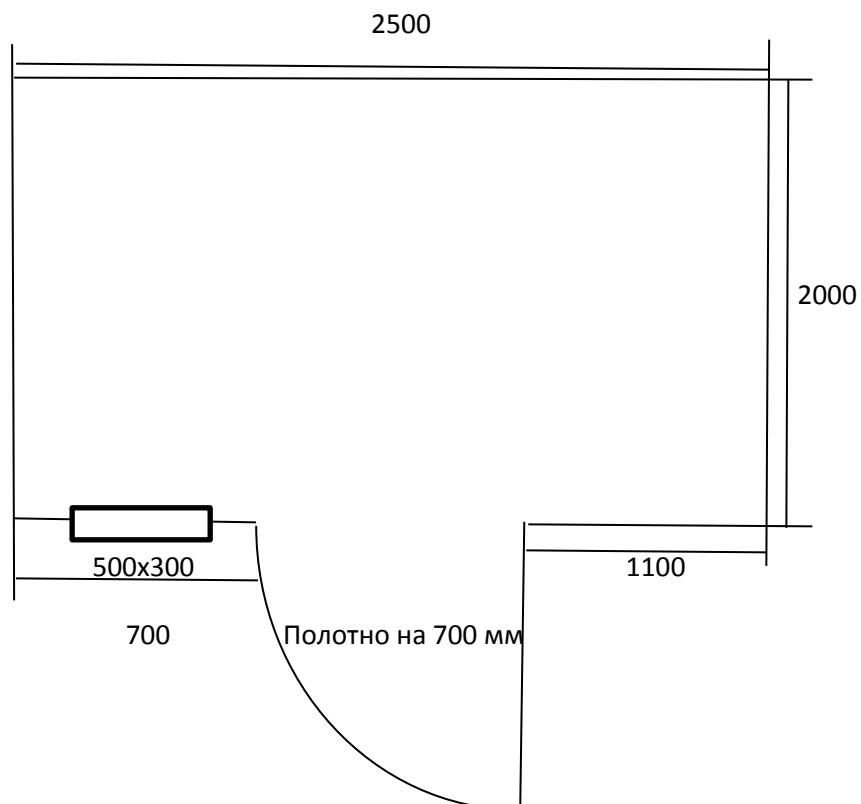

Телефон для связи: 8-915-615-15-14  
8(4912)99-37-43  
Иван Иванович  
8-910-565-33-01  
8 (4912)99-27-23  
Елена Александровна

арт. 091

План-схема хоз.блока р-р 2х2,5, 1 вариант

План-схема хоз.блока р-р 2х2,5, 2 вариант

Телефон для связи: 8-915-615-15-14  
8(4912)99-37-43  
Иван Иванович  
8-910-565-33-01  
8 (4912)99-27-23  
Елена Александровна

Арт. 091

План-схема хозблока р-р 2500x2000 мм, 3 вариант

Спецификация на хоз. блок р-р 2000x2500 мм, арт. 091