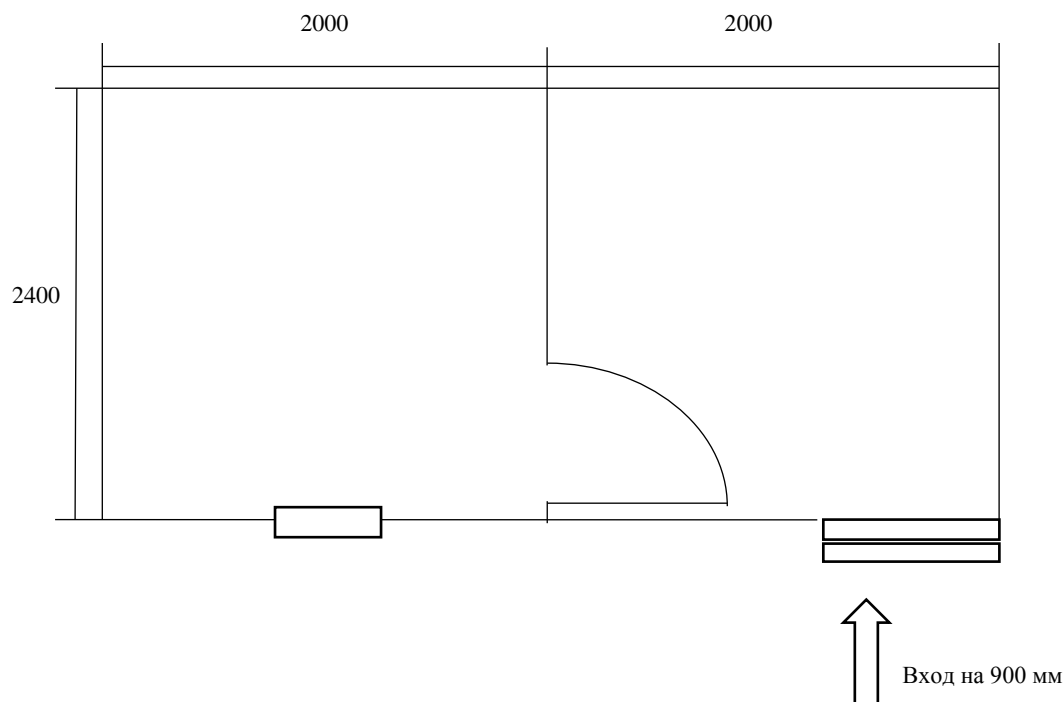

Арт. 258

План-схема хозяйственного блока, совмещённого с беседкой р-р 2400х4000 мм

Спецификация на хозяйственный блок, совмещённого с беседкой р-р 2400х4000 мм, арт. 258

Наименование	
Крыша	Двускатная
Кровля	Зелёный ондулин
Внешняя отделка	1. В хоз.блоке - имитация бруса с обработкой пропитка по дереву акватекс 2. В беседке – зашивается до 900 мм одностенка из имитации бруса с обработкой пропитка по дереву акватекс
Внутренняя отделка	Отсутствует
Дверь	Деревянная само наборная
Пол	40-ая обрезная струганная доска
Окно ПВХ с однокамерным стеклопакетом	р-р 500х500 мм, глухое
Подступенник	прилагается
Доставка на кране-манипуляторе	В стоимость спецификации не входит – оплата по факту привоза
Итоговая стоимость	53000 рублей (пятьдесят три тысячи рублей) 00 копеек