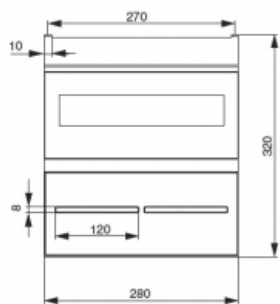

#: **1A.3015-2.9005**

Держатель для ножей с 2-мя магнитами, 280x33x320мм, отделка черный бархат (матовый)

ТЕХНИЧЕСКИЕ ХАРАКТЕРИСТИКИ:

Габаритные размеры:..... 280x33x320 мм
 Материал:..... Металл
 Отделка:..... Черный бархат (матовый)
 Страна происхождения:..... Россия
 Поставка:..... Складская программа

Дополнительные изображения

Нажмите на изображение, чтобы увеличить его

Рекомендуемые сочетания

RP1.0600.9005
Рейлинг перфорированный l.600мм, отделка черный бархат (матовый)

RP1.0900.9005
Рейлинг перфорированный l.900мм, отделка черный бархат (матовый)

RP1.1200.9005
Рейлинг перфорированный l.1200мм, отделка черный бархат (матовый)