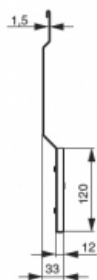

#: **1A.3015-2.9005**

Держатель для ножей с 2-мя магнитами, 280x33x320мм, отделка черный бархат (матовый)

ТЕХНИЧЕСКИЕ ХАРАКТЕРИСТИКИ:

Габаритные размеры:..... 280x33x320 мм
 Материал:..... Металл
 Отделка:..... Черный бархат (матовый)
 Страна происхождения:..... Россия
 Поставка:..... Складская программа

Дополнительные изображения

Нажмите на изображение, чтобы увеличить его

Рекомендуемые сочетания

RP1.0600.9005
Рейлинг перфорированный l.600мм, отделка черный бархат (матовый)

RP1.0900.9005
Рейлинг перфорированный l.900мм, отделка черный бархат (матовый)

RP1.1200.9005
Рейлинг перфорированный l.1200мм, отделка черный бархат (матовый)