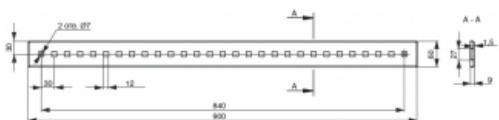

#: **RP1.0900.9005**

Рейлинг перфорированный l.900мм, отделка черный бархат (матовый)

ТЕХНИЧЕСКИЕ ХАРАКТЕРИСТИКИ:

Длина: 900 мм
 Материал: Металл
 Отделка: Черный бархат (матовый)
 Страна происхождения: Россия
 Поставка: Складская программа

Дополнительные изображения

Нажмите на изображение, чтобы увеличить его

Рекомендуемые сочетания

- 

[1A.3001.9005](#)
Полка для специй 1-уровневая, 256x75x180мм, отделка черный бархат (матовый)
- 

[1A.3002.9005](#)
Полка универсальная 1-уровневая, 256x100x180мм, отделка черный бархат (матовый)
- 

[1A.3011.9005](#)
Полка для часов низкая, 160x80x180мм, отделка черный бархат (матовый)
- 

[1A.3020.9005](#)
Полка универсальная 1-уровневая, 250x153x120мм, отделка черный бархат (матовый)
- 

[1A.3021.9005](#)
Полка универсальная 1-уровневая, 250x153x180мм, отделка черный бархат (матовый)
- 