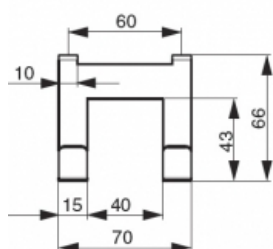

#: **1A.3023.9005**

Крючок двойной 70мм, отделка черный бархат (матовый)

ТЕХНИЧЕСКИЕ ХАРАКТЕРИСТИКИ:

Габаритные размеры:..... 70x30x66 мм
Материал:..... Металл
Отделка:..... Черный бархат (матовый)
Страна происхождения:..... Россия
Поставка:..... Складская программа

Дополнительные изображения

Нажмите на изображение, чтобы увеличить его

Рекомендуемые сочетания

[RP1.0600.9005](#)
Рейлинг перфорированный l.600мм, отделка черный бархат (матовый)

[RP1.0900.9005](#)
Рейлинг перфорированный l.900мм, отделка черный бархат (матовый)

[RP1.1200.9005](#)
Рейлинг перфорированный l.1200мм, отделка черный бархат (матовый)