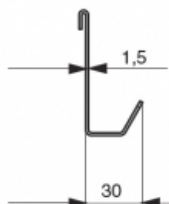

#: **1A.3023.9005**

Крючок двойной 70мм, отделка черный бархат (матовый)

ТЕХНИЧЕСКИЕ ХАРАКТЕРИСТИКИ:

Габаритные размеры:..... 70x30x66 мм
Материал:..... Металл
Отделка:..... Черный бархат (матовый)
Страна происхождения:..... Россия
Поставка:..... Складская программа

Дополнительные изображения

Нажмите на изображение, чтобы увеличить его

Рекомендуемые сочетания

[RP1.0600.9005](#)
Рейлинг перфорированный l.600мм, отделка черный бархат (матовый)

[RP1.0900.9005](#)
Рейлинг перфорированный l.900мм, отделка черный бархат (матовый)

[RP1.1200.9005](#)
Рейлинг перфорированный l.1200мм, отделка черный бархат (матовый)