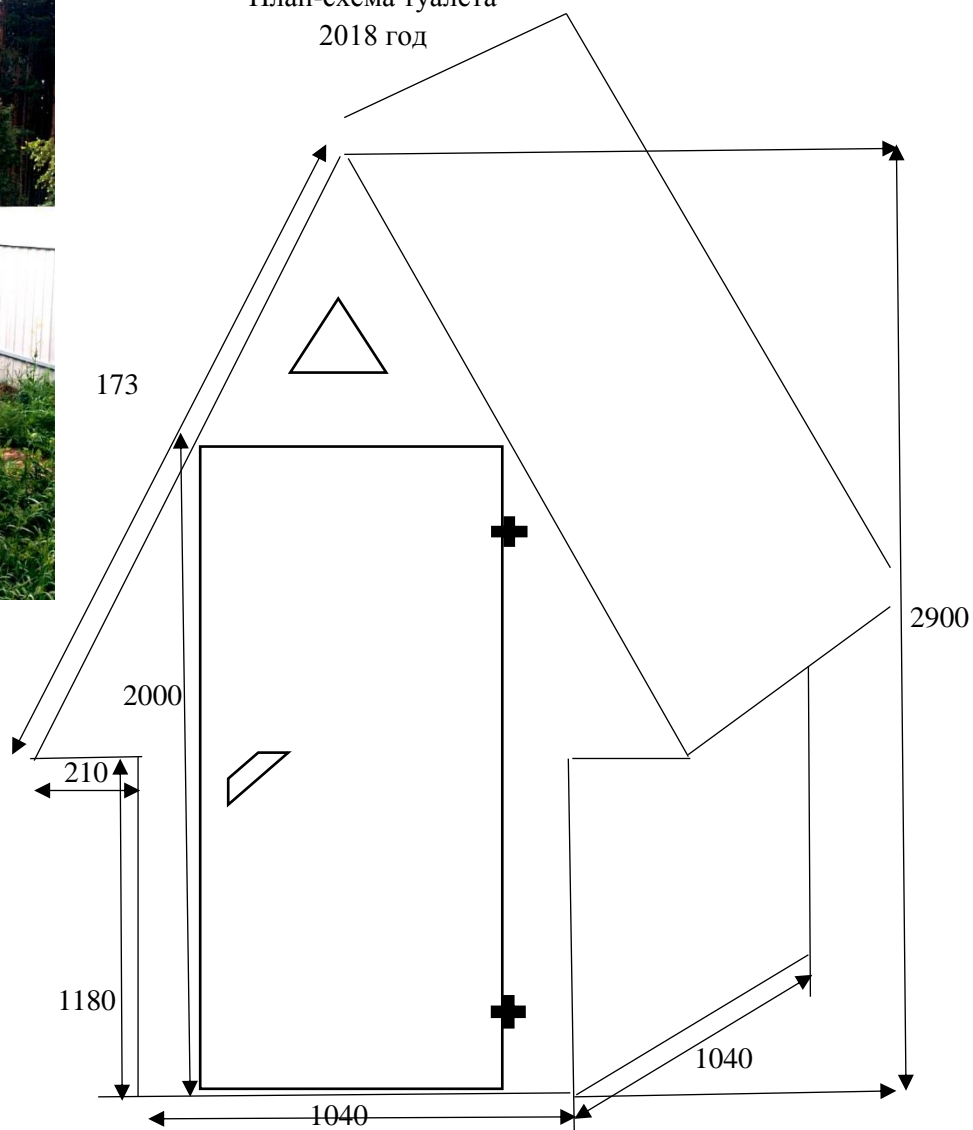

Арт. 269, 270

Туалет р-р 1000x1200 мм «Женева-2»

План-схема туалета
2018 год

Крыша – деревянная без кровли

Внешняя отделка – имитация бруса с обработкой пропитка по дереву акватекс

Внутренняя отделка – отсутствует

Деревянный каркас – брус 40x50 мм

Сидульчак на возвышении

Дверь – деревянная само наборная

Итоговая стоимость составляет: 12000 рублей без кровли (арт. 269)

13000 рублей с кровлей (арт. 270)