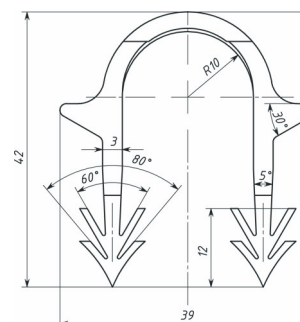

### Технические данные:

- высота 1000мм
- загрузка 50шт (2 кассеты)
- вес 2 кг

- Быстрый монтаж трубы
- Вертикальное использование
- Подходит для трубы 16-20мм
- Простая загрузка кассет KS 1620D

кассеты  
по 25 шт

### Гарпун-скоба KS 1620D КАССЕТА 25 ШТ

Надежное крепление трубы к профильной, рулонной и листовой теплоизоляции. Минимальная толщина теплоизоляции 20 мм.

Гарпун-Скоба KS 1620D легко заряжается целыми кассетами по 25шт.