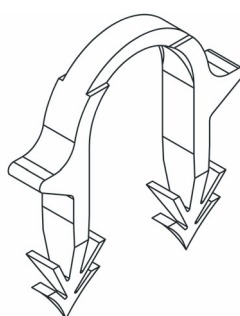

### Технические данные:

- высота 1000мм
- загрузка 50шт (2 кассеты)
- вес 2 кг

- Быстрый монтаж трубы
- Вертикальное использование
- Подходит для трубы 16-20мм
- Простая загрузка кассет KS 1620D

кассеты  
по 25 шт

### Гарпун-скоба KS 1620D КАССЕТА 25 ШТ

Надежное крепление трубы к профильной, рулонной и листовой теплоизоляции. Минимальная толщина теплоизоляции 20 мм.

Гарпун-Скоба KS 1620D легко заряжается целыми кассетами по 25шт.