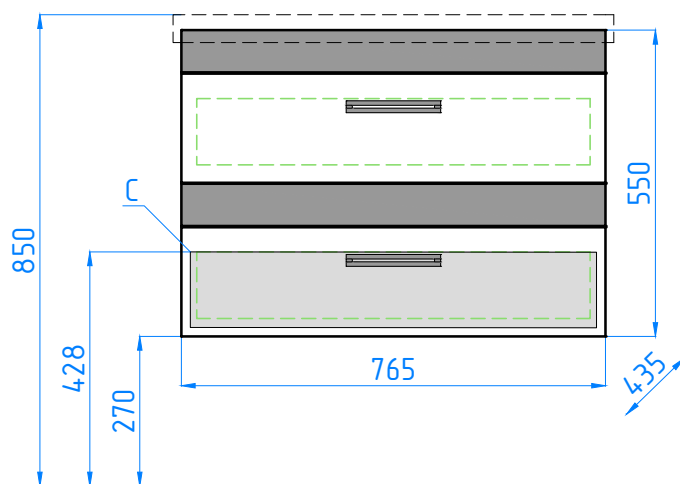

тумба Сакура Сото 80

С - место подвода воды и слив