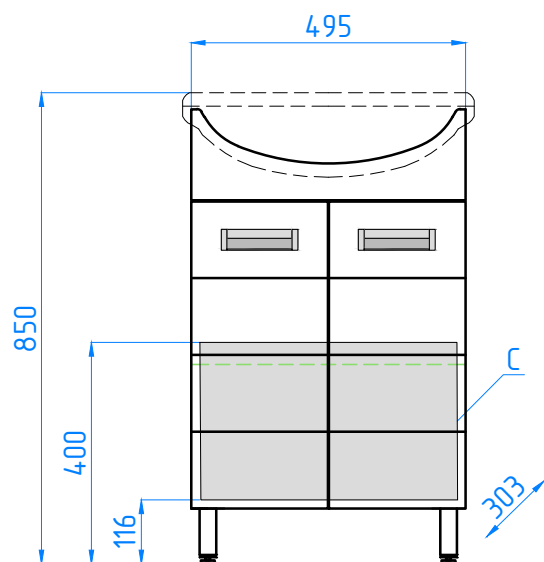

тумба Ирис Чюп 55

C - место подвода воды и слив