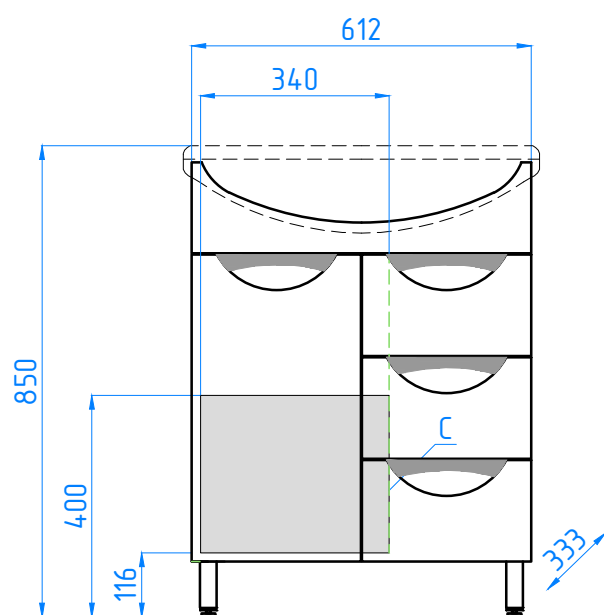

тумба Жасмин Стелла 65-3

С - место подвода воды и слив