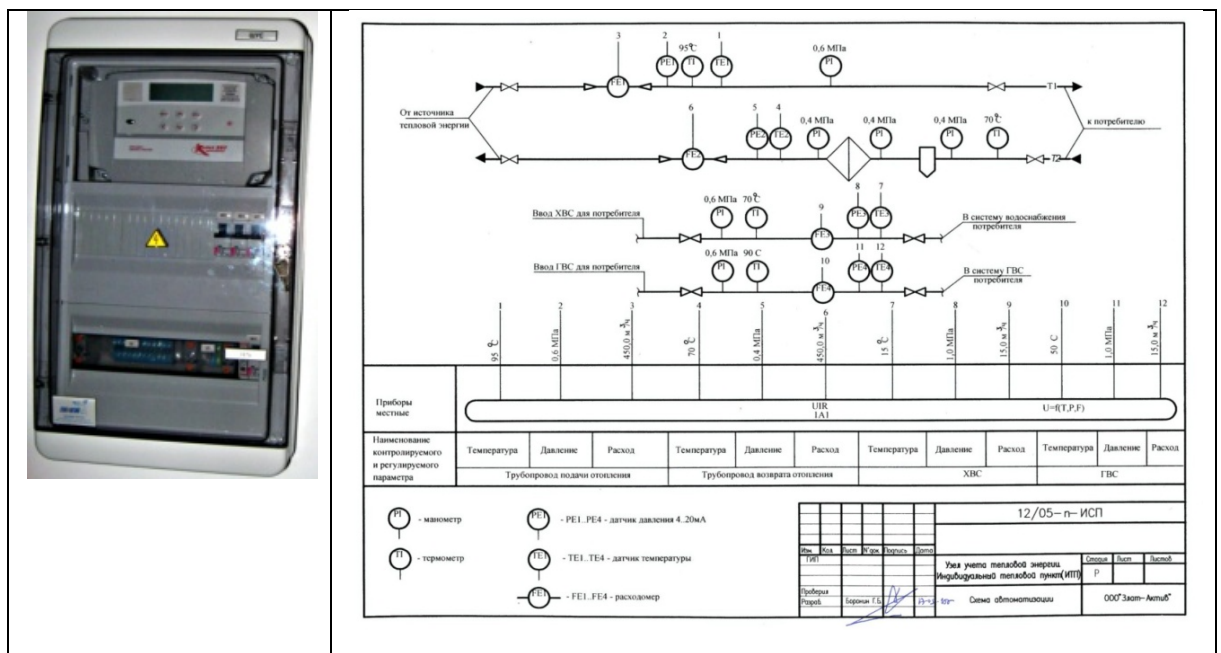

Шкаф для вычислителя КАРАТ-307-xxx с источниками питания(3шт.), IP65

Источники питания используются:

- для питания датчиков давления 4..20мА, устанавливаемых на трубопроводах систем отопления, ГВС, ХВС, подпитки;
- для питания электромагнитных расходомеров системы отопления.

Описание. В шкафу подготовлено место для установки вычислителя КАРАТ-307-xxx («окно» в передней панели шкафа), собраны схемы питания: вычислителя, датчиков давления, электромагнитных расходомеров, а также их схемы измерения.

Клеммники цепей питания и измерения шкафа имеют защитную крышку под опломбировку для исключения умышленного нарушения целостности цепей питания и измерения датчиков давления и расходомеров.

Стоимость шкафа включает: комплектующие, сборка, проверка работоспособности, исполнительная документация.