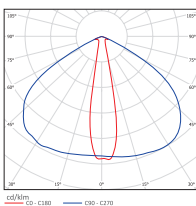

LAD LED R500-1-W-6-55K

Светодиодный светильник 55 Вт

Угол излучения 100°x15°

Модель/ Характеристики	LAD LED R500-1-W-6-55K
Количество диодов	22
Световой поток, Лм*	6 556
Угол излучения	100°x15°
Энергопотребление, Вт	не более 55
Цветовая температура	4000~5000
Коэффициент цветопередачи	Ra ≥ 70-80
Коэффициент мощности	≥ 0,99
Напряжение питания переменного тока (AC), В	85-285
Напряжение питания постоянного тока (DC), В	100-305
Влаго- и пылезащита	IP67
Вид климатического исполнения	УХЛ1
Класс защиты от поражения эл. током	II
Предельные значения рабочих температур	-70°С... +90°С
Тип крепления	консоль (до Ø 60 мм)
Габаритные размеры светильника, мм	496*84*89
Вес светильника, кг	2,3
Габаритные размеры упаковки, мм	530*135*120
Вес брутто, кг	2,54
Объем в упаковке, м3	0,009
Гарантийный срок	5 лет