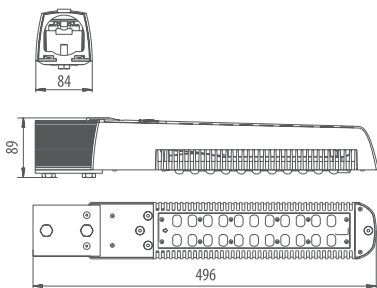

LAD LED R500-1-W-6-55K

Светодиодный светильник 55 Вт

Угол излучения 100°x15°

Модель/ Характеристики	LAD LED R500-1-W-6-55K
Количество диодов	22
Световой поток, Лм*	6 556
Угол излучения	100°x15°
Энергопотребление, Вт	не более 55
Цветовая температура	4000~5000
Коэффициент цветопередачи	Ra ≥ 70-80
Коэффициент мощности	≥ 0,99
Напряжение питания переменного тока (AC), В	85-285
Напряжение питания постоянного тока (DC), В	100-305
Влаго- и пылезащита	IP67
Вид климатического исполнения	УХЛ1
Класс защиты от поражения эл. током	II
Предельные значения рабочих температур	-70°С... +90°С
Тип крепления	консоль (до Ø 60 мм)
Габаритные размеры светильника, мм	496*84*89
Вес светильника, кг	2,3
Габаритные размеры упаковки, мм	530*135*120
Вес брутто, кг	2,54
Объем в упаковке, м3	0,009
Гарантийный срок	5 лет

*Расчетный световой поток светильника

ЗАМЕНА ДНаТ-70
светильников ДРЛ-125
с лампами: МГЛ-70

- Дорожное освещение
- Промышленное освещение
- Спортивное освещение
- Пульсации светового потока <1%
- Напряжение питания переменного тока AC 85-285
- Влаго- и пылезащита IP67
- Сертификат ТС EAC
- Гарантийный срок 5 лет
- Уличное освещение
- Складское освещение
- Мощность 55 Вт
- Класс виброустойчивости и ударопрочности MC5
- Напряжение питания постоянного тока DC 100-305
- Предельные значения рабочих температур -70°С +90°С
- Сертификат CE
- Светодиоды CREE