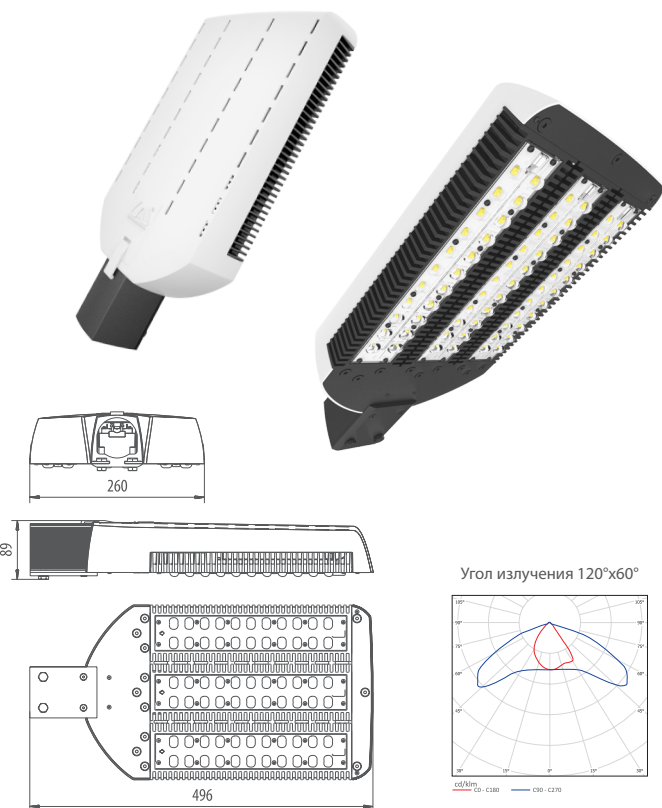

# LAD LED R500-3-M-6-165K

Светодиодный светильник 165 Вт

**ЗАМЕНА** ДНаТ-250  
светильников ДРЛ-400  
с лампами: МГЛ-250

Дорожное  
освещение

Уличное  
освещение

Промышленное  
освещение

Складское  
освещение

Спортивное  
освещение

165 Вт

Мощность

<1%

Пulsации  
светового  
потока

MC5

Класс  
виброустойчивости и  
ударопрочности

AC  
85-285

Сертификат TC

CE

Сертификат CE

5  
лет

Гарантийный  
срок

CREE  
LEDs

Светодиоды  
CREE

Модель/ Характеристики	LAD LED R500-3-M-6-165K
Количество диодов	66
Световой поток, Лм*	19 668
Угол излучения	120°x60°
Энергопотребление, Вт	не более 165
Цветовая температура	4000~5000
Коэффициент цветопередачи	Ra ≥ 70-80
Коэффициент мощности	≥ 0,99
Напряжение питания переменного тока (AC), В	85-285
Напряжение питания постоянного тока (DC), В	100-305
Влаго- и пылезащита	IP67
Вид климатического исполнения	УХЛ1
Класс защиты от поражения эл. током	II
Предельные значения рабочих температур	-70°C... +90°C
Тип крепления	консоль (до Ø 60 мм)
Габаритные размеры светильника, мм	496*260*89
Вес светильника, кг	5,0
Габаритные размеры упаковки, мм	545*310*125
Вес брутто, кг	5,41
Объем в упаковке, м3	0,021
Гарантийный срок	5 лет