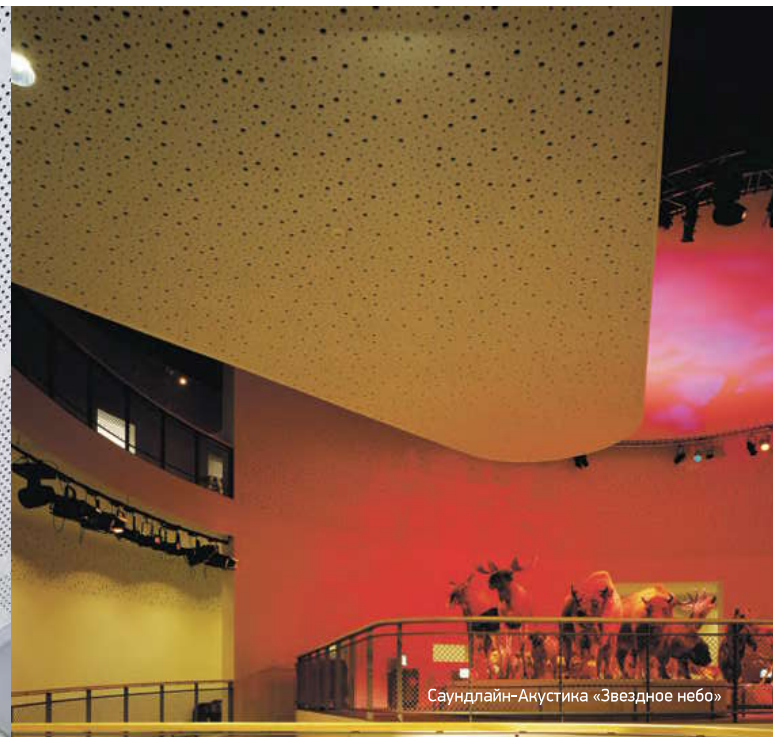

САУНДЛАЙН-Акустика

перфорированные
гипсокартонные листы

Саундлайн-Акустика «Пойнт Блочная»

Саундлайн-Акустика «Звездное небо»

Пойнт

Звездное небо

Квадро

САУНДЛАЙН-Акустика – это крупноформатные перфорированные гипсокартонные листы, обладающие звукопоглощающими свойствами резонансного типа. С тыльной стороны таких листов обязательно должна быть подклеена звукопроницаемая мембрана. По умолчанию является листовым материалом для обшивки стен и потолков, однако могут использоваться также в виде плит 600x600 мм в системе подвесных потоков.

Новинка 2016 года! Имеет высокий класс пожаробезопасности (КМ1) и производится в России. Кроме этого, является самым бюджетным решением из всего спектра декоративно-акустических материалов.

- ✓ Бесшовный дизайн
- ✓ Повышенное звукопоглощение при монтаже с относом и заполнением акустической минватой
- ✓ Экологичный материал, стабилизирует влажность в помещении
- ✓ Удобный монтаж, простой ремонт
- ✓ Покраска в любой цвет

Состав

Влагостойкий ГКЛ, труднгорючий звукопроницаемый стеклохолст черного цвета, клей на водной основе.

Модельный ряд

«Пойнт» – круглая 8/18, размер листа 1998x1188x12мм

«Квадро» – квадратная 12/25, размер листа 2000x1200x12мм