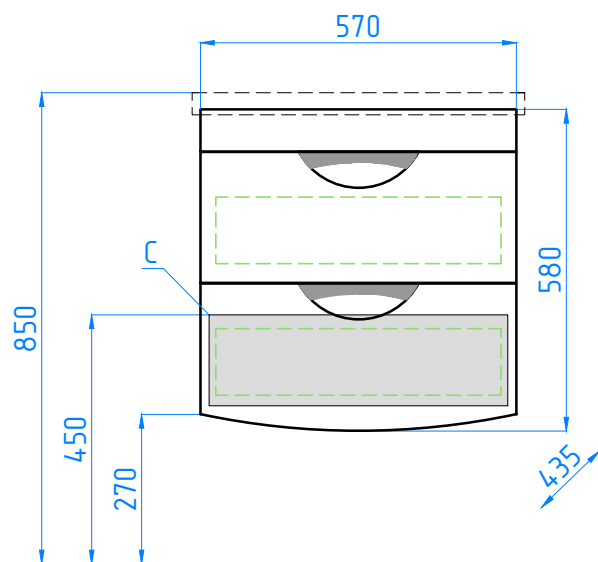

тумба Жасмин-2 Next 60

С - место подвода воды и слив