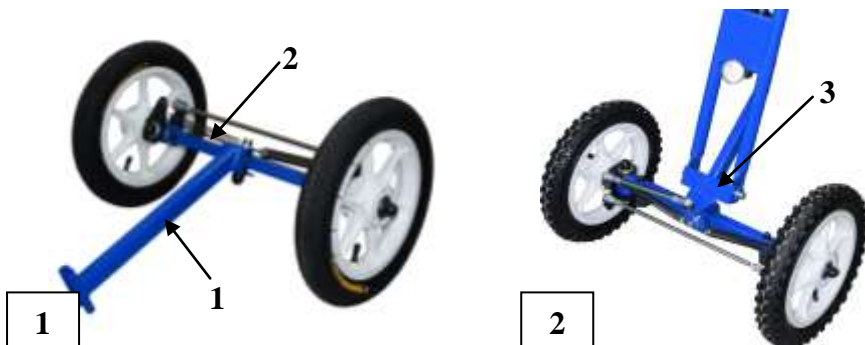

Квадропроставка является дополнительной опцией для велотренажера-велосипеда реабилитационного «Ангел-Соло».

При помощи квадропроставки велотренажер можно перевести в режим четырехколесного велосипеда, тем самым придать конструкции дополнительную устойчивость.

Основным критерием при выборе модели является диаметр передних колес в зависимости от вида используемого велосипеда и цвет конструкции.

ТЕХНИЧЕСКИЕ ХАРАКТЕРИСТИКИ

Параметр	Значения	
	Ø колёс 12"	Ø колёс 16"
Д×Ш (габариты), мм	490×590	560×590
Масса, кг	4,3	5

ПОДГОТОВКА К ЭКСПЛУАТАЦИИ

- Открутить гайки М10 на переднем колесе велосипеда и снять шайбы.
- Снять колесо, открутить и снять защитное крыло.
- Прикрутить вертикальную балку [1] (рис.1) к рулевой балке велосипеда.
- Прикрутить кронштейн [3] к рулевой вилке (рис.2).