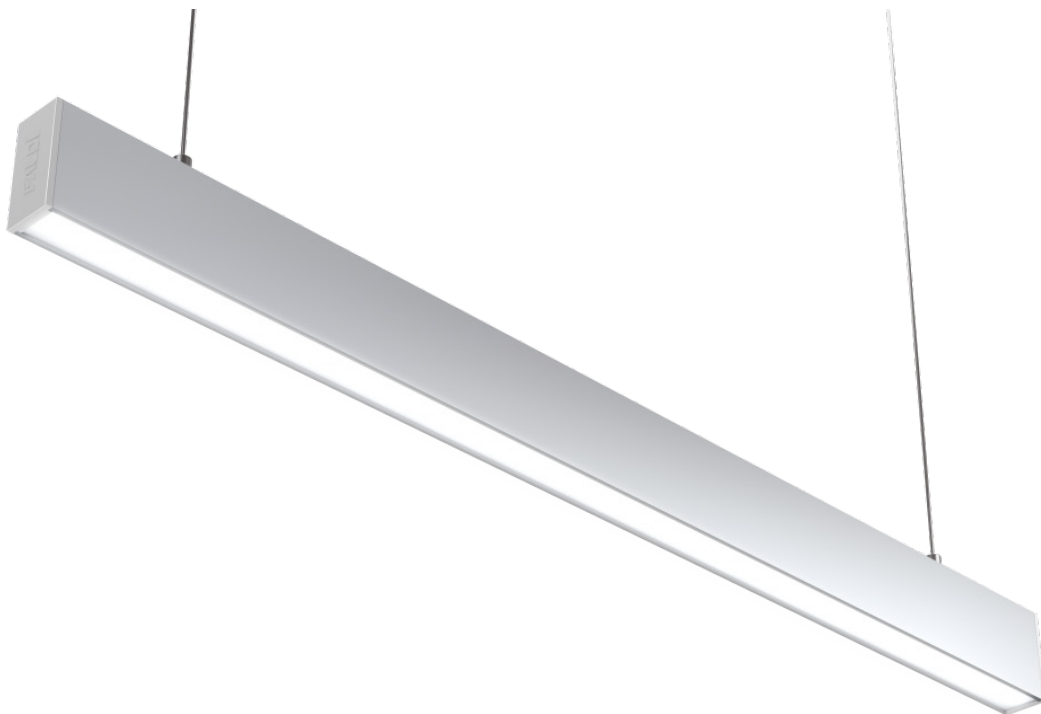

Линейный светодиодный
светильник

LINER SLIM

Светодиодный подвесной светильник, корпус – алюминий анодированный (серебро). Рассеиватель – опал (светопрозрачность – 80%). Заглушки торцевые входят в комплект поставки. IP40 Отличается от базовой серии светильника LINER увеличенной геометрией сечения профиля в форме «прямоугольника» высотой в 80 мм.

Области применения:

- освещение торговых центров;
- освещение торговых залов и помещений магазинов;
- освещение офисно–административных центров;
- освещение конференц–залов

Характеристики

Монтаж	накладной/подвесной
Источник света	LED
Высота размещения	2,4–4 м
Угол светорассеивания	120°
Материал корпуса	анодированный алюминий 1,5 мм
Цвет корпуса	серый (RAL 9006)
Рассеиватель	опаловый поликарбоната
Рабочее напряжение	176–264 В / 50 Гц (АС)
Степень защиты	IP40
Гарантия	3 года

Модификации

Наименование	Мощность	Световой поток	Длина светильника,(мм)	Цветовая температура	Источник света
LINER SLIM-XS10	10Вт	1200лм	512	5000K	SAMSUNG LED
LINER SLIM-S20	20Вт	2400лм	1022	5000K	SAMSUNG LED
LINER SLIM-M30	30Вт	3600лм	1532	5000K	SAMSUNG LED
LINER SLIM-L40	40Вт	4800лм	2042	5000K	SAMSUNG LED