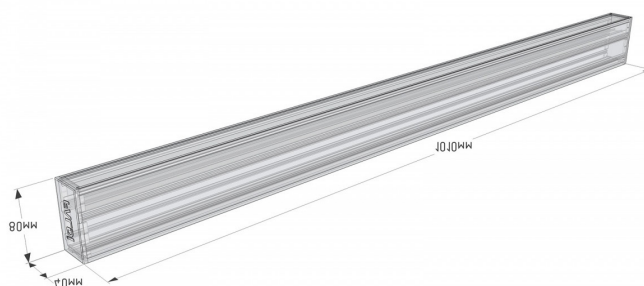

Линейный светодиодный
светильник

LINER SLIM

Светодиодный подвесной светильник, корпус – алюминий анодированный (серебро). Рассеиватель – опал (светопрозрачность – 80%). Заглушки торцевые входят в комплект поставки. IP40 Отличается от базовой серии светильника LINER увеличенной геометрией сечения профиля в форме «прямоугольника» высотой в 80 мм.

Области применения:

- освещение торговых центров;
- освещение торговых залов и помещений магазинов;
- освещение офисно–административных центров;
- освещение конференц–залов

Характеристики

Монтаж	накладной/подвесной
Источник света	LED
Высота размещения	2,4–4 м
Угол светорассеивания	120°
Материал корпуса	анодированный алюминий 1,5 мм
Цвет корпуса	серый (RAL 9006)
Рассеиватель	опаловый поликарбоната
Рабочее напряжение	176–264 В / 50 Гц (АС)
Степень защиты	IP40
Гарантия	3 года

Модификации

Наименование	Мощность	Световой поток	Длина светильника,(мм)	Цветовая температура	Источник света
LINER SLIM-XS10	10Вт	1200лм	512	5000K	SAMSUNG LED
LINER SLIM-S20	20Вт	2400лм	1022	5000K	SAMSUNG LED
LINER SLIM-M30	30Вт	3600лм	1532	5000K	SAMSUNG LED
LINER SLIM-L40	40Вт	4800лм	2042	5000K	SAMSUNG LED