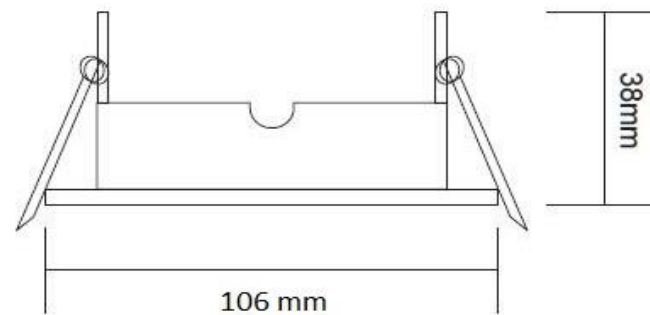

Ультратонкий встраиваемый  
светильник  
Серия GCL GX53

General  
Lighting Systems

Доступен в 7 вариантах цвета  
корпуса

- Современный дизайн
- Компактные размеры
- Легок в установке
- Идеален для использования в подвесных и натяжных потолках
- Доступен в 7 вариантах цвета корпуса
- Максимальная мощность лампы: 13 Ватт
- Степень защиты—IP20

## Размеры:

GCL-GX53-H18

GCL-GX53-H38

**ВНИМАНИЕ!**  
Лампа в комплект светильника не входит