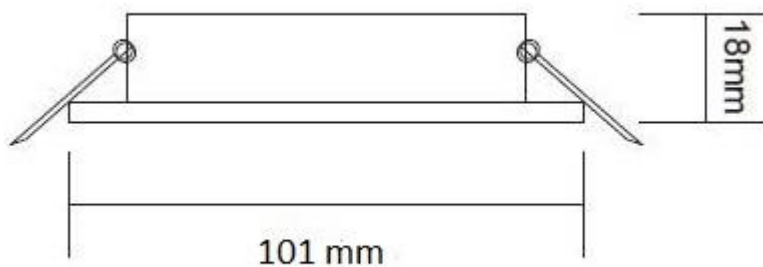

Ультратонкий встраиваемый  
светильник  
Серия GCL GX53

General  
Lighting Systems

Доступен в 7 вариантах цвета  
корпуса

- Современный дизайн
- Компактные размеры
- Легок в установке
- Идеален для использования в подвесных и натяжных потолках
- Доступен в 7 вариантах цвета корпуса
- Максимальная мощность лампы: 13 Ватт
- Степень защиты—IP20

## Размеры:

GCL-GX53-H18

GCL-GX53-H38

**ВНИМАНИЕ!**  
Лампа в комплект светильника не входит