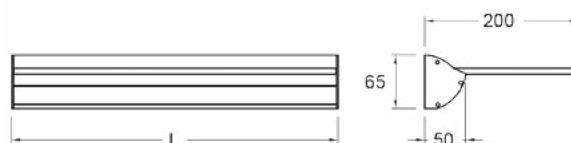

| Артикул  | Длина  | Мощность | Выключатель  |
|----------|--------|----------|--------------|
| 95500472 | 600 мм | 1 Вт     | механический |
| 95500474 | 900 мм | 1,6 Вт   | механический |

### Размеры: