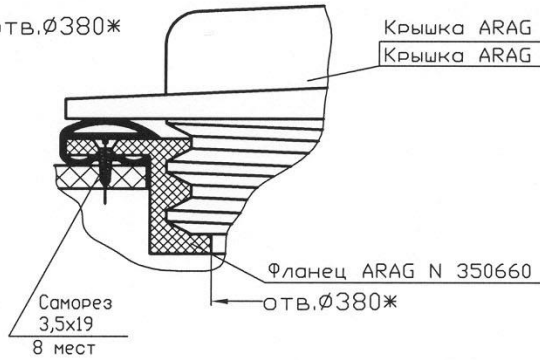

I
M 1:1

Крышка ARAG N 3522160 (для 560ВПК1)
Крышка ARAG N 3522261 (для 560ВПК2)

отв. $\varnothing 380$ ж

I
M 1:1

Крышка ARAG N 3522160 (для 560ВПК1)
Крышка ARAG N 3522261 (для 560ВПК2)

ООО "АНИОН"

560В

| | |
|---------|----------|
| МАСШТАБ | 1:10 |
| ЛИСТ 1 | ЛИСТОВ 1 |