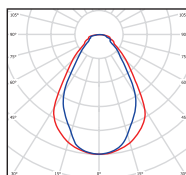

Модель/ Характеристики	NL Nova30-N-P
Количество диодов	35
Световой поток, Лм*	1 710
Рассеиватель	«Призма»
Энергопотребление, Вт	не более 15
Цветовая температура	4000~5000
Коэффициент цветопередачи	Ra ≥ 80
Коэффициент мощности	≥ 0,95
Напряжение питания переменного тока (AC), В	230
Влаго- и пылезащита	IP20
Вид климатического исполнения	УХЛ4
Предельные значения рабочих температур	-15°C... +45°C
Класс защиты от поражения эл. током	II
Тип корпуса	Накладной
Габаритные размеры светильника, мм	590*165*45
Вес светильника, кг	0,74
Габаритные размеры упаковки, мм	610*185*55
Вес брутто, кг	0,9
Объем в упаковке, м <sup>3</sup>	0,006
Гарантийный срок	5 лет