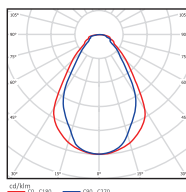

Модель/ Характеристики	NL Nova30-N-P IP54
Количество диодов	35
Световой поток, Лм*	1 710
Рассеиватель	«Призма»
Энергопотребление, Вт	не более 15
Цветовая температура	4000~5000
Коэффициент цветопередачи	Ra ≥ 80
Коэффициент мощности	≥ 0,95
Напряжение питания переменного тока (AC), В	230
Влаго- и пылезащита	IP54
Вид климатического исполнения	УХЛ4
Предельные значения рабочих температур	-15°C... +45°C
Класс защиты от поражения эл. током	II
Тип корпуса	Накладной
Габаритные размеры светильника, мм	590*165*45
Вес светильника, кг	0,74
Габаритные размеры упаковки, мм	610*185*55
Вес брутто, кг	0,9
Объем в упаковке, м ³	0,006
Гарантийный срок	5 лет